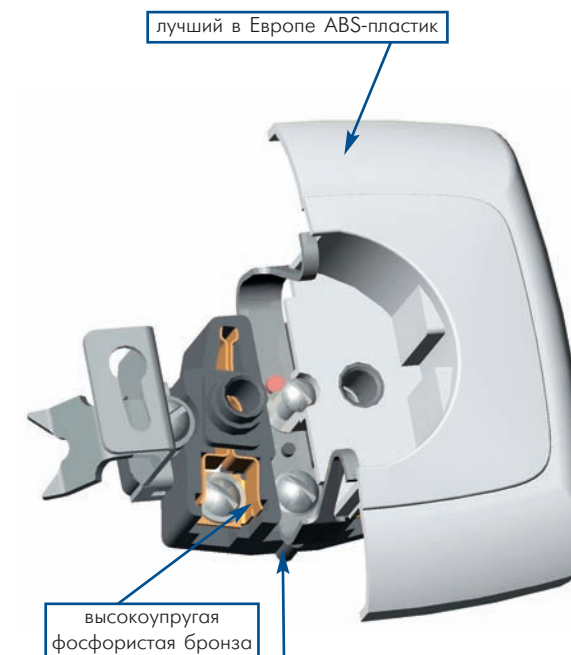

Изделия серии «РОНДО» никого не оставят равнодушным. Самый продаваемый дизайн в Европе. Исключительное качество поверхностей. Мягкие, линии изделий гармонично вписываются в любой интерьер: от утонченного до спартанского. Корпус ослепительного «белого» или теплого – «слоновая кость» – цветов выполнен из самой лучшей пластмассы, какую только можно отыскать в Европе. Совершенный механизм розеток и выключателей собранный в корпусе из экологичного, термостойкого и негорючего материала, являющего достойную замену устаревшей керамике. Полное соответствие Российским ГОСТам. Изделия серии «РОНДО» признаны одним из 100 лучших товаров года.

Выключатели «РОНДО» обеспечивают беспрецедентное качество срабатывания, что можно почувствовать по уверенному, но мягкому и приятному для пальцев «клику». Оптимизированы переходные процессы при коммутации. Особая надежность обеспечивается серебряными контактами. Наличие индикации позволяет с легкостью отыскать выключатель в темноте.