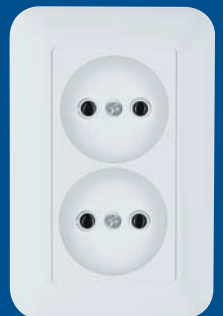

Розетка скрытой установки одностепенная без заземляющих контактов

Номинальный ток – 10 А
Габаритные размеры 81 x 81 x 34 мм
Масса – 65 г
Степень защиты – IP20

PC10-184-б
PC10-184-с
PC10-184-би
PC10-184-си