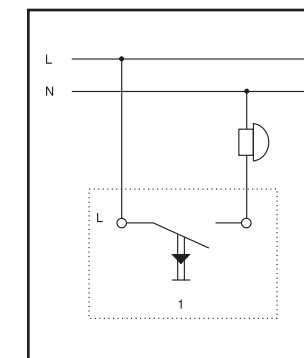

Вилка двухполюсная разборная, угловая с боковыми заземляющими контактами

V16-005

Номинальный ток – 16 А
Габарит (без штырей) – 36 x 40 x 44 мм
Масса – 40 г
Степень защиты – IP20
Цвет «белый»

Шнур армированный с двухполюсной вилкой с боковыми заземляющими контактами

ПВС-ВП-3x0,75
ПВС-ВП-3x1,0

Номинальный ток 16 А
Степень защиты – IP20
Длина шнура – по согласованию
Цвет «белый»

Колodka удлинителя трёхместная с защитными шторками

У16-321-0,0-6

Номинальный ток – 16 А
Габариты – 33 x 160 x 54 мм
Масса – 130 г
Степень защиты – IP20

Колodka удлинителя трёхместная с заземляющими контактами и защитными шторками

У16-322-0,0-6

Номинальный ток – 16 А
Габариты – 43,5 x 160 x 54 мм
Масса – 160 г
Степень защиты – IP20

Удлинитель трёхместный с защитными шторками

У16-321-3,0-6 (3,0 м)

Номинальный ток – 16 А
Габариты – 33 x 160 x 54 мм
Масса – 425 г
Степень защиты – IP20

Удлинитель трёхместный с заземляющими контактами и защитными шторками

У16-322-3,0-6 (3,0 м)

Номинальный ток – 16 А
Габариты – 43,5 x 160 x 54 мм
Масса – 440 г
Степень защиты – IP20

Розетка потолочная с крюком

РП-1

Для подвешивания светильников к перекрытиям из многопустотных и сплошных плит.
Максимальная нагрузка на крюк до 15 кг
Габаритные размеры, диам. 100 x 100 мм
Масса – 58 г

Рис. 10