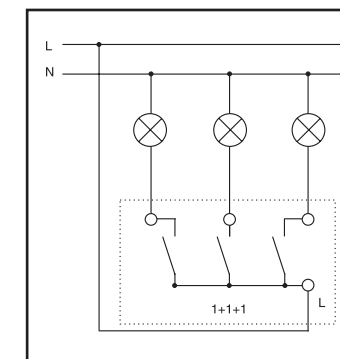

Вилка двухполюсная разборная, угловая с боковыми заземляющими контактами

V16-005

Номинальный ток – 16 А
Габарит (без штырей) – 36 x 40 x 44 мм
Масса – 40 г
Степень защиты – IP20
Цвет «белый»

Шнур армированный с двухполюсной вилкой с боковыми заземляющими контактами

ПВС-ВП-3x0,75
ПВС-ВП-3x1,0

Номинальный ток 16 А
Степень защиты – IP20
Длина шнура – по согласованию
Цвет «белый»

Колodka удлинителя трёхместная с защитными шторками

У16-321-0,0-6

Номинальный ток – 16 А
Габариты – 33 x 160 x 54 мм
Масса – 130 г
Степень защиты – IP20

Колodka удлинителя трёхместная с заземляющими контактами и защитными шторками

У16-322-0,0-6

Номинальный ток – 16 А
Габариты – 43,5 x 160 x 54 мм
Масса – 160 г
Степень защиты – IP20

Удлинитель трёхместный с защитными шторками

У16-321-3,0-6 (3,0 м)

Номинальный ток – 16 А
Габариты – 33 x 160 x 54 мм
Масса – 425 г
Степень защиты – IP20

Удлинитель трёхместный с заземляющими контактами и защитными шторками

У16-322-3,0-6 (3,0 м)

Номинальный ток – 16 А
Габариты – 43,5 x 160 x 54 мм
Масса – 440 г
Степень защиты – IP20

Розетка потолочная с крюком

РП-1

Для подвешивания светильников к перекрытиям из многопустотных и сплошных плит.
Максимальная нагрузка на крюк до 15 кг
Габаритные размеры, диам. 100 x 100 мм
Масса – 58 г

Рис. 5