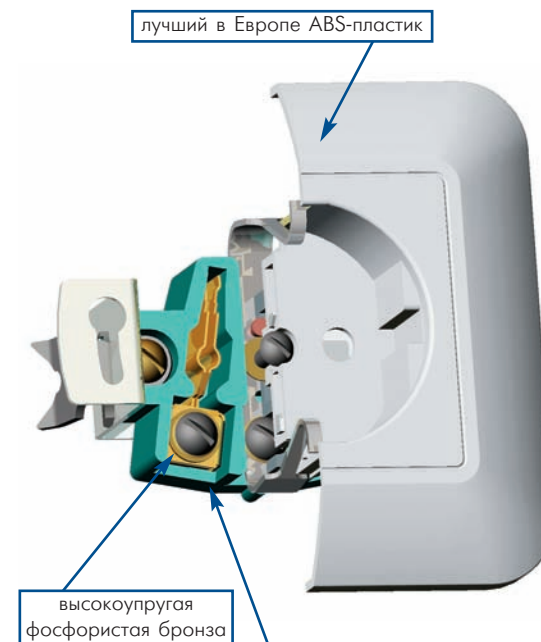

Для строительных и электромонтажных организаций, ведущих массовое жилищное строительство, важна технологичность операций, проводимых при монтаже электроустановочных приборов в строящихся квартирах. Винтовые клеммы для присоединения подводящих проводов, узлы крепления создавались в тесном сотрудничестве со специалистами ведущих домостроительных комбинатов, проектных организаций города Москвы.

Розетки и выключатели для скрытой установки удобно и надёжно монтируются как в установочные коробки диаметром 80 мм, так и в импортные установочные коробки. Для ускорения и повышения качества монтажа изделий открытой установки «ПРИМА» комплектуется металлическими монтажными пластинами. Серия «ПРИМА» сертифицирована РОСТЕСТ и соответствует в полном объеме действующим отраслевым нормам и требованиям.