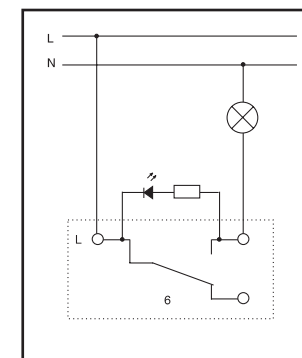

Вилка двухполюсная разборная, угловая с боковыми заземляющими контактами

V16-005

Номинальный ток – 16 А
Габарит (без штырей) – 36 x 40 x 44 мм
Масса – 40 г
Степень защиты – IP20
Цвет «белый»

Шнур армированный с двухполюсной вилкой с боковыми заземляющими контактами

ПВС-ВП-3x0,75
ПВС-ВП-3x1,0

Номинальный ток 16 А
Степень защиты – IP20
Длина шнура – по согласованию
Цвет «белый»

Колodka удлинителя трёхместная с защитными шторками

У16-321-0,0-6

Номинальный ток – 16 А
Габариты – 33 x 160 x 54 мм
Масса – 130 г
Степень защиты – IP20

Колodka удлинителя трёхместная с заземляющими контактами и защитными шторками

У16-322-0,0-6

Номинальный ток – 16 А
Габариты – 43,5 x 160 x 54 мм
Масса – 160 г
Степень защиты – IP20

Удлинитель трёхместный с защитными шторками

У16-321-3,0-6 (3,0 м)

Номинальный ток – 16 А
Габариты – 33 x 160 x 54 мм
Масса – 425 г
Степень защиты – IP20

Удлинитель трёхместный с заземляющими контактами и защитными шторками

У16-322-3,0-6 (3,0 м)

Номинальный ток – 16 А
Габариты – 43,5 x 160 x 54 мм
Масса – 440 г
Степень защиты – IP20

Розетка потолочная с крюком

РП-1

Для подвешивания светильников к перекрытиям из многопустотных и сплошных плит.
Максимальная нагрузка на крюк до 15 кг
Габаритные размеры, диам. 100 x 100 мм
Масса – 58 г

Рис. 9