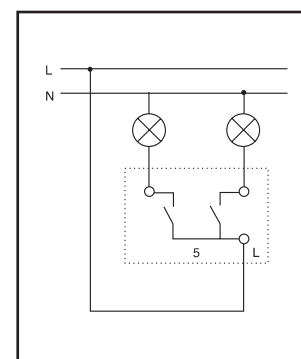

Вилка двухполюсная разборная, угловая с боковыми заземляющими контактами

V16-005

Номинальный ток – 16 А
Габарит (без штырей) – 36 x 40 x 44 мм
Масса – 40 г
Степень защиты – IP20
Цвет «белый»

Шнур армированный с двухполюсной вилкой с боковыми заземляющими контактами

ПВС-ВП-3x0,75
ПВС-ВП-3x1,0

Номинальный ток 16 А
Степень защиты – IP20
Длина шнура – по согласованию
Цвет «белый»

Колodka удлинителя трёхместная с защитными шторками

У16-321-0,0-6

Номинальный ток – 16 А
Габариты – 33 x 160 x 54 мм
Масса – 130 г
Степень защиты – IP20

Колodka удлинителя трёхместная с заземляющими контактами и защитными шторками

У16-322-0,0-6

Номинальный ток – 16 А
Габариты – 43,5 x 160 x 54 мм
Масса – 160 г
Степень защиты – IP20

Удлинитель трёхместный с защитными шторками

У16-321-3,0-6 (3,0 м)

Номинальный ток – 16 А
Габариты – 33 x 160 x 54 мм
Масса – 425 г
Степень защиты – IP20

Удлинитель трёхместный с заземляющими контактами и защитными шторками

У16-322-3,0-6 (3,0 м)

Номинальный ток – 16 А
Габариты – 43,5 x 160 x 54 мм
Масса – 440 г
Степень защиты – IP20

Розетка потолочная с крюком

РП-1

Для подвешивания светильников к перекрытиям из многопустотных и сплошных плит.
Максимальная нагрузка на крюк до 15 кг
Габаритные размеры, диам. 100 x 100 мм
Масса – 58 г

Рис. 6