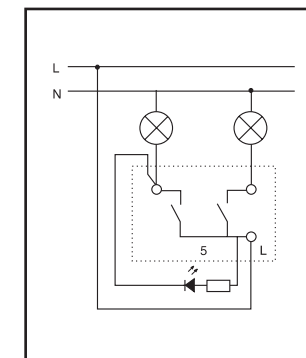

Вилка двухполюсная разборная, угловая с боковыми заземляющими контактами

V16-005

Номинальный ток – 16 А
Габарит (без штырей) – 36 x 40 x 44 мм
Масса – 40 г
Степень защиты – IP20
Цвет «белый»

Шнур армированный с двухполюсной вилкой с боковыми заземляющими контактами

ПВС-ВП-3x0,75
ПВС-ВП-3x1,0

Номинальный ток 16 А
Степень защиты – IP20
Длина шнура – по согласованию
Цвет «белый»

Колodka удлинителя трёхместная с защитными шторками

У16-321-0,0-6

Номинальный ток – 16 А
Габариты – 33 x 160 x 54 мм
Масса – 130 г
Степень защиты – IP20

Колodka удлинителя трёхместная с заземляющими контактами и защитными шторками

У16-322-0,0-6

Номинальный ток – 16 А
Габариты – 43,5 x 160 x 54 мм
Масса – 160 г
Степень защиты – IP20

Удлинитель трёхместный с защитными шторками

У16-321-3,0-6 (3,0 м)

Номинальный ток – 16 А
Габариты – 33 x 160 x 54 мм
Масса – 425 г
Степень защиты – IP20

Удлинитель трёхместный с заземляющими контактами и защитными шторками

У16-322-3,0-6 (3,0 м)

Номинальный ток – 16 А
Габариты – 43,5 x 160 x 54 мм
Масса – 440 г
Степень защиты – IP20

Розетка потолочная с крюком

РП-1

Для подвешивания светильников к перекрытиям из многопустотных и сплошных плит.
Максимальная нагрузка на крюк до 15 кг
Габаритные размеры, диам. 100 x 100 мм
Масса – 58 г

Рис. 3