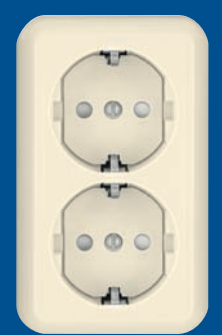

Розетка открытой установки двухместная с заземляющими контактами и защитными шторками

Номинальный ток – 16 А
Габаритные размеры 107 x 65 x 40 мм
Масса – 100 г
Степень защиты – IP20

- PA16-757-б
- PA16-757-с
- PA16-757-би
- PA16-757-си
- PA16-757M-б
- PA16-757M-с
- PA16-757M-би
- PA16-757M-си
- PA16-757И-б
- PA16-757И-с
- PA16-757И-би
- PA16-757И-си