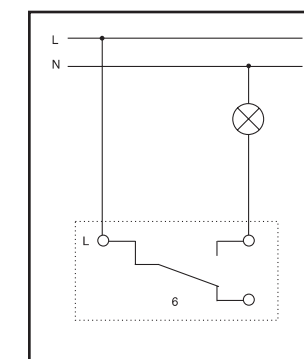

Вилка двухполюсная разборная, угловая с боковыми заземляющими контактами

V16-005

Номинальный ток – 16 А
Габарит (без штырей) – 36 x 40 x 44 мм
Масса – 40 г
Степень защиты – IP20
Цвет «белый»

Шнур армированный с двухполюсной вилкой с боковыми заземляющими контактами

ПВС-ВП-3x0,75
ПВС-ВП-3x1,0

Номинальный ток 16 А
Степень защиты – IP20
Длина шнура – по согласованию
Цвет «белый»

Колodka удлинителя трёхместная с защитными шторками

У16-321-0,0-6

Номинальный ток – 16 А
Габариты – 33 x 160 x 54 мм
Масса – 130 г
Степень защиты – IP20

Колodka удлинителя трёхместная с заземляющими контактами и защитными шторками

У16-322-0,0-6

Номинальный ток – 16 А
Габариты – 43,5 x 160 x 54 мм
Масса – 160 г
Степень защиты – IP20

Удлинитель трёхместный с защитными шторками

У16-321-3,0-6 (3,0 м)

Номинальный ток – 16 А
Габариты – 33 x 160 x 54 мм
Масса – 425 г
Степень защиты – IP20

Удлинитель трёхместный с заземляющими контактами и защитными шторками

У16-322-3,0-6 (3,0 м)

Номинальный ток – 16 А
Габариты – 43,5 x 160 x 54 мм
Масса – 440 г
Степень защиты – IP20

Розетка потолочная с крюком

РП-1

Для подвешивания светильников к перекрытиям из многопустотных и сплошных плит.
Максимальная нагрузка на крюк до 15 кг
Габаритные размеры, диам. 100 x 100 мм
Масса – 58 г

Рис. 8