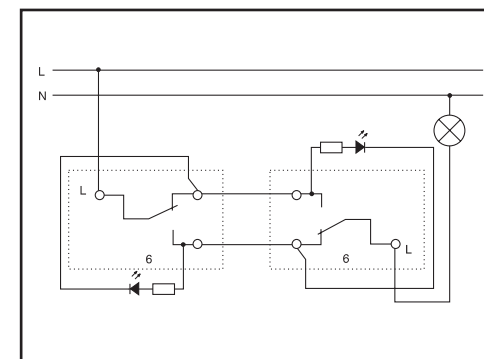

Вилка двухполюсная разборная, угловая с боковыми заземляющими контактами

V16-005

Номинальный ток – 16 А
Габарит (без штырей) – 36 x 40 x 44 мм
Масса – 40 г
Степень защиты – IP20
Цвет «белый»

Шнур армированный с двухполюсной вилкой с боковыми заземляющими контактами

ПВС-ВП-3x0,75
ПВС-ВП-3x1,0

Номинальный ток 16 А
Степень защиты – IP20
Длина шнура – по согласованию
Цвет «белый»

Колodka удлинителя трёхместная с защитными шторками

У16-321-0,0-6

Номинальный ток – 16 А
Габариты – 33 x 160 x 54 мм
Масса – 130 г
Степень защиты – IP20

Колodka удлинителя трёхместная с заземляющими контактами и защитными шторками

У16-322-0,0-6

Номинальный ток – 16 А
Габариты – 43,5 x 160 x 54 мм
Масса – 160 г
Степень защиты – IP20

Удлинитель трёхместный с защитными шторками

У16-321-3,0-6 (3,0 м)

Номинальный ток – 16 А
Габариты – 33 x 160 x 54 мм
Масса – 425 г
Степень защиты – IP20

Удлинитель трёхместный с заземляющими контактами и защитными шторками

У16-322-3,0-6 (3,0 м)

Номинальный ток – 16 А
Габариты – 43,5 x 160 x 54 мм
Масса – 440 г
Степень защиты – IP20

Розетка потолочная с крюком

РП-1

Для подвешивания светильников к перекрытиям из многопустотных и сплошных плит.
Максимальная нагрузка на крюк до 15 кг
Габаритные размеры, диам. 100 x 100 мм
Масса – 58 г

Рис. 4