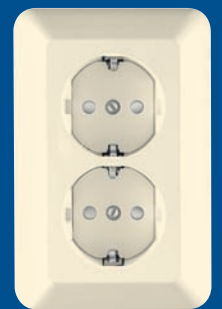

Розетка скрытой установки двухместная с заземляющими контактами и защитными шторками

Номинальный ток – 16 А
Габаритные размеры 122 x 81 x 59 мм
Масса – 120 г
Степень защиты – IP20

PC16-007-б
PC16-007-с
PC16-007-би
PC16-007-си