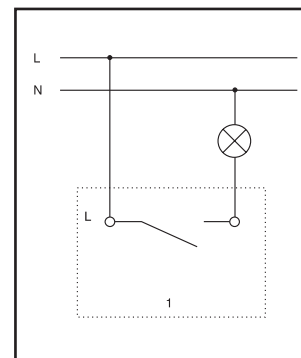

Вилка двухполюсная разборная, угловая с боковыми заземляющими контактами

V16-005

Номинальный ток – 16 А
Габарит (без штырей) – 36 x 40 x 44 мм
Масса – 40 г
Степень защиты – IP20
Цвет «белый»

Шнур армированный с двухполюсной вилкой с боковыми заземляющими контактами

ПВС-ВП-3x0,75
ПВС-ВП-3x1,0

Номинальный ток 16 А
Степень защиты – IP20
Длина шнура – по согласованию
Цвет «белый»

Колodka удлинителя трёхместная с защитными шторками

У16-321-0,0-6

Номинальный ток – 16 А
Габариты – 33 x 160 x 54 мм
Масса – 130 г
Степень защиты – IP20

Колodka удлинителя трёхместная с заземляющими контактами и защитными шторками

У16-322-0,0-6

Номинальный ток – 16 А
Габариты – 43,5 x 160 x 54 мм
Масса – 160 г
Степень защиты – IP20

Удлинитель трёхместный с защитными шторками

У16-321-3,0-6 (3,0 м)

Номинальный ток – 16 А
Габариты – 33 x 160 x 54 мм
Масса – 425 г
Степень защиты – IP20

Удлинитель трёхместный с заземляющими контактами и защитными шторками

У16-322-3,0-6 (3,0 м)

Номинальный ток – 16 А
Габариты – 43,5 x 160 x 54 мм
Масса – 440 г
Степень защиты – IP20

Розетка потолочная с крюком

РП-1

Для подвешивания светильников к перекрытиям из многопустотных и сплошных плит.
Максимальная нагрузка на крюк до 15 кг
Габаритные размеры, диам. 100 x 100 мм
Масса – 58 г

Рис. 1