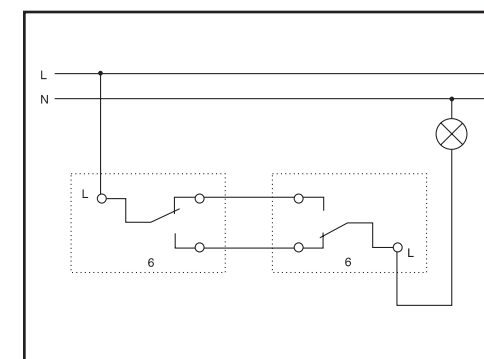

Вилка двухполюсная разборная, угловая с боковыми заземляющими контактами

V16-005

Номинальный ток – 16 А
Габарит (без штырей) – 36 x 40 x 44 мм
Масса – 40 г
Степень защиты – IP20
Цвет «белый»

Шнур армированный с двухполюсной вилкой с боковыми заземляющими контактами

ПВС-ВП-3x0,75
ПВС-ВП-3x1,0

Номинальный ток 16 А
Степень защиты – IP20
Длина шнура – по согласованию
Цвет «белый»

Колodka удлинителя трёхместная с защитными шторками

У16-321-0,0-6

Номинальный ток – 16 А
Габариты – 33 x 160 x 54 мм
Масса – 130 г
Степень защиты – IP20

Колodka удлинителя трёхместная с заземляющими контактами и защитными шторками

У16-322-0,0-6

Номинальный ток – 16 А
Габариты – 43,5 x 160 x 54 мм
Масса – 160 г
Степень защиты – IP20

Удлинитель трёхместный с защитными шторками

У16-321-3,0-6 (3,0 м)

Номинальный ток – 16 А
Габариты – 33 x 160 x 54 мм
Масса – 425 г
Степень защиты – IP20

Удлинитель трёхместный с заземляющими контактами и защитными шторками

У16-322-3,0-6 (3,0 м)

Номинальный ток – 16 А
Габариты – 43,5 x 160 x 54 мм
Масса – 440 г
Степень защиты – IP20

Розетка потолочная с крюком

РП-1

Для подвешивания светильников к перекрытиям из многопустотных и сплошных плит.
Максимальная нагрузка на крюк до 15 кг
Габаритные размеры, диам. 100 x 100 мм
Масса – 58 г

Рис. 7