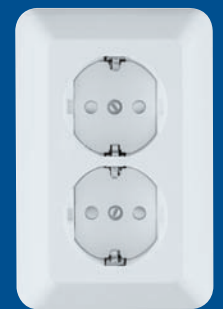

Розетка скрытой установки одностепенная с заземляющими контактами и защитными шторками

Номинальный ток – 16 А
Габаритные размеры 81 x 81 x 48 мм
Масса – 80 г
Степень защиты – IP20

PC16-004-б
PC16-004-с
PC16-004-би
PC16-004-си