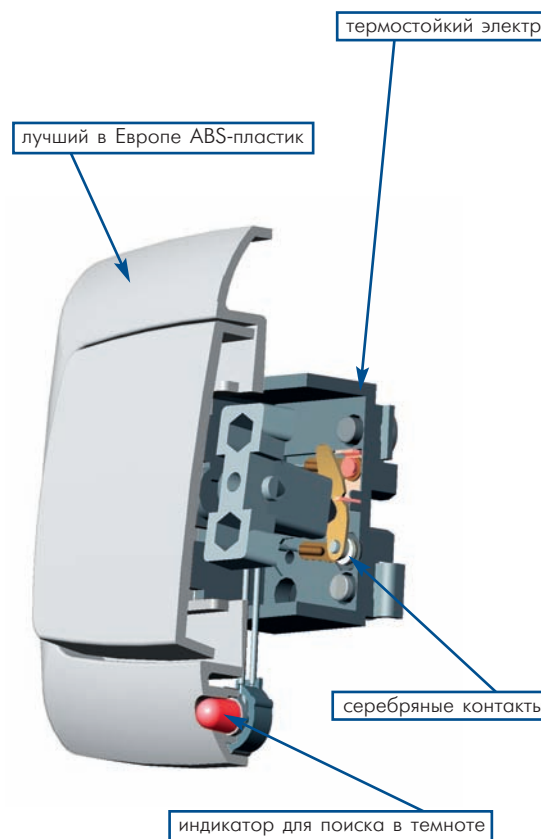

Достойны внимания выключатели-переключатели. Обладая всеми преимуществами **WESSEN** они имеют дополнительное важное свойство – позволяют управлять источником света из двух разных мест. Например, при входе в комнату и около кресла.

В состав серии входит светорегулятор (диммер), не имеющий аналогов на российском и европейском рынках. Диммер рассчитан на мощность 300 Вт и позволяет плавно изменять яркость свечения ламп накаливания поворотом регулятора на передней панели. При работе диммер не создает помех в радиочастотных диапазонах и акустических шумов во всем диапазоне регулирования. В диммере реализованы быстродействующая тройная электронная защита от короткого замыкания, перегрузки и перегрева, а также режим плавного разогрева нитей накаливания при включении.

Розетки уверенно удерживают все виды вилок, обеспечивая надежный, безопасный контакт даже после многочисленных коммутаций. Защитные шторки обезопасят Ваших детей. Приборы **WESSEN** одинаково удобно монтируются и в импортные установочные коробки, и в коробки диаметром 80 мм.

Пылевлагозащищенные изделия «РОНДО IP44» обеспечивают безопасность и комфорт в ваннных комнатах и иных специальных помещениях.