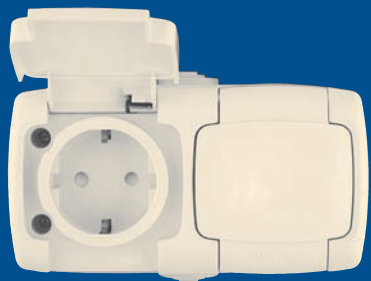

Розетка открытой установки двухместная с боковыми заземляющими контактами, защитными шторками, пылевлагозащищенная

PA16-227Б-би
PA16-227Б-си

Номинальный ток – 16 А
Габаритные размеры 140 x 70 x 55 мм
Масса – 140 г
Степень защиты – IP44