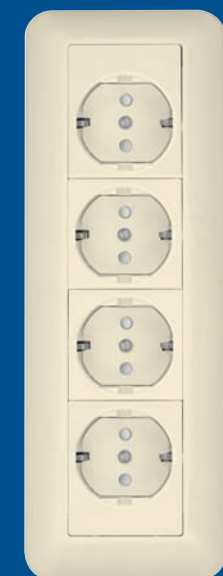

Выключатель открытой установки одноклавишный

Номинальный ток – 6 А
Габаритные размеры 65 x 71 x 32 мм
Масса – 65 г
Степень защиты – IP20

Схема см. рис. 1

- A16-051-б
- A16-051-с
- A16-051-би
- A16-051-си
- A16-051M-б
- A16-051M-с
- A16-051M-би
- A16-051M-си
- A16-051И-б
- A16-051И-с
- A16-051И-би
- A16-051И-си