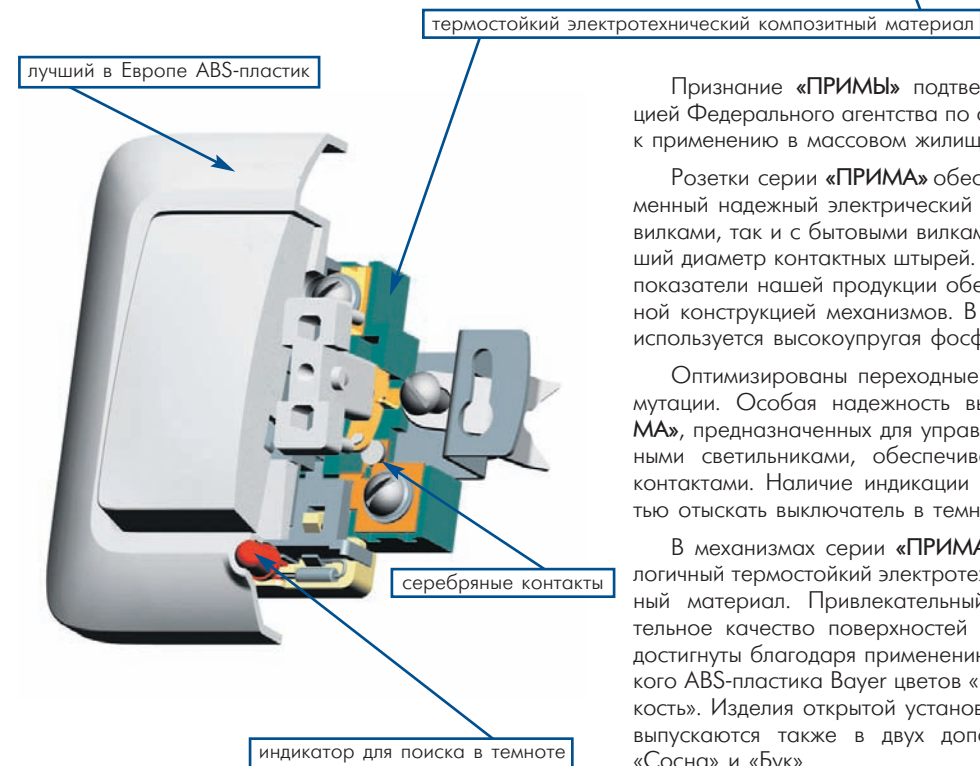

Признание «ПРИМЫ» подтверждено рекомендацией Федерального агентства по строительству и ЖКХ к применению в массовом жилищном строительстве.

Розетки серии «ПРИМА» обеспечивают долговременный надёжный электрический контакт как с евровилками, так и с бытовыми вилками, имеющими меньший диаметр контактных штырей. Такие качественные показатели нашей продукции обеспечены оригинальной конструкцией механизмов. В контактных группах используется высокоупругая фосфористая бронза.

Оптимизированы переходные процессы при коммутации. Особая надёжность выключателей «ПРИМА», предназначенных для управления люминесцентными светильниками, обеспечивается серебряными контактами. Наличие индикации позволяет с лёгкостью отыскать выключатель в темноте.

В механизмах серии «ПРИМА» применяется экологичный термостойкий электротехнический композитный материал. Привлекательный дизайн, исключительное качество поверхностей изделий **WESSEN** достигнуты благодаря применению свето-износостойкого ABS-пластика Bayer цветов «Белый» и «Слоновая кость». Изделия открытой установки серии «ПРИМА» выпускаются также в двух дополнительных цветах «Сосна» и «Бук».