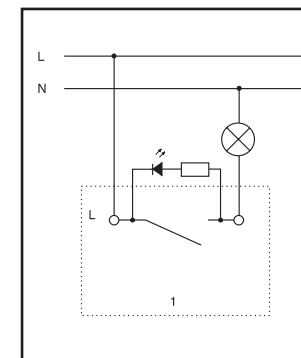

Вилка двухполюсная разборная, угловая с боковыми заземляющими контактами

V16-005

Номинальный ток – 16 А
Габарит (без штырей) – 36 x 40 x 44 мм
Масса – 40 г
Степень защиты – IP20
Цвет «белый»

Шнур армированный с двухполюсной вилкой с боковыми заземляющими контактами

ПВС-ВП-3x0,75
ПВС-ВП-3x1,0

Номинальный ток 16 А
Степень защиты – IP20
Длина шнура – по согласованию
Цвет «белый»

Колodka удлинителя трёхместная с защитными шторками

У16-321-0,0-6

Номинальный ток – 16 А
Габариты – 33 x 160 x 54 мм
Масса – 130 г
Степень защиты – IP20

Колodka удлинителя трёхместная с заземляющими контактами и защитными шторками

У16-322-0,0-6

Номинальный ток – 16 А
Габариты – 43,5 x 160 x 54 мм
Масса – 160 г
Степень защиты – IP20

Удлинитель трёхместный с защитными шторками

У16-321-3,0-6 (3,0 м)

Номинальный ток – 16 А
Габариты – 33 x 160 x 54 мм
Масса – 425 г
Степень защиты – IP20

Удлинитель трёхместный с заземляющими контактами и защитными шторками

У16-322-3,0-6 (3,0 м)

Номинальный ток – 16 А
Габариты – 43,5 x 160 x 54 мм
Масса – 440 г
Степень защиты – IP20

Розетка потолочная с крюком

РП-1

Для подвешивания светильников к перекрытиям из многопустотных и сплошных плит.
Максимальная нагрузка на крюк до 15 кг
Габаритные размеры, диам. 100 x 100 мм
Масса – 58 г

Рис. 2