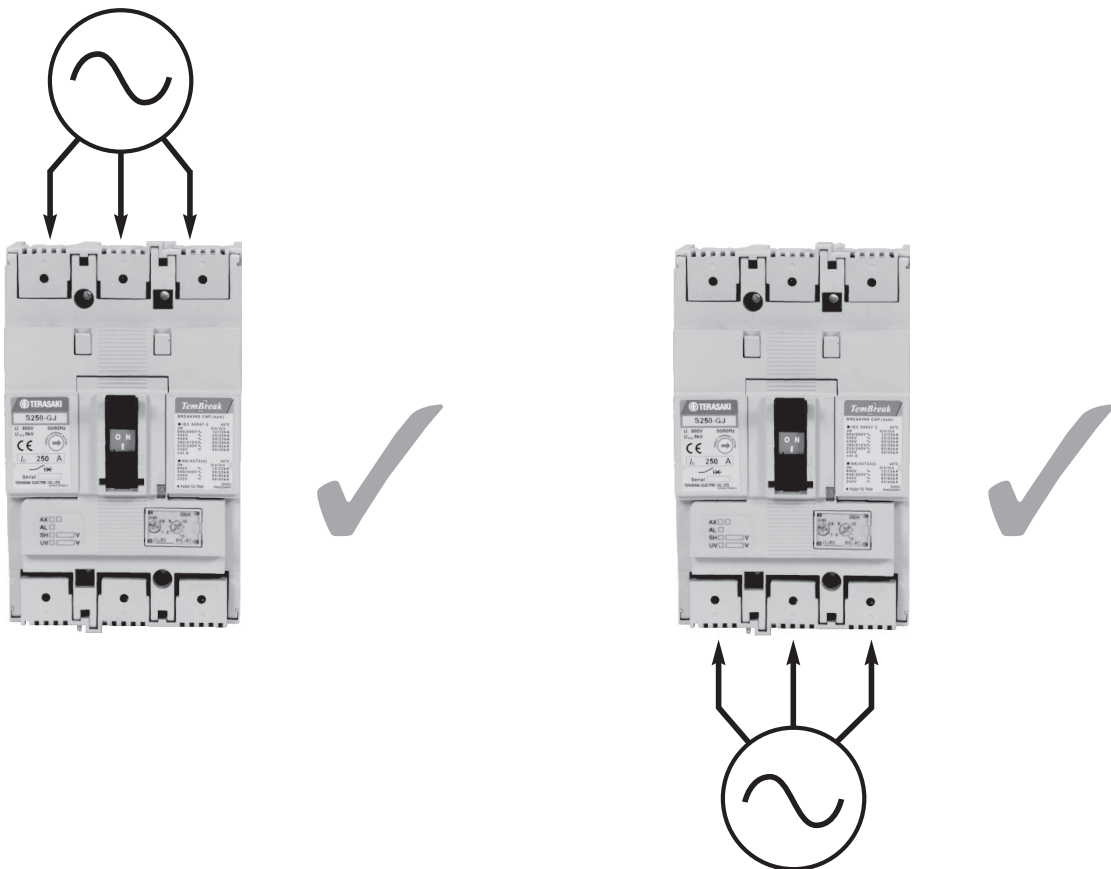

УГОЛ НАКЛОНА ПРИ УСТАНОВКЕ

Индикация состояния (ON, OFF и TRIPPED)

Автоматические выключатели **MCCB** семейства **TemBreak 2** могут быть установлены под любым углом без ущерба для их производительности.

Угол установки не влияет на производительность.

НАПРАВЛЕНИЕ ПОДАЧИ ЭЛЕКТРОЭНЕРГИИ

Электроэнергия может подаваться через автоматические выключатели **MCCB** серии **TemBreak 2** в любом направлении без ущерба для производительности устройства.