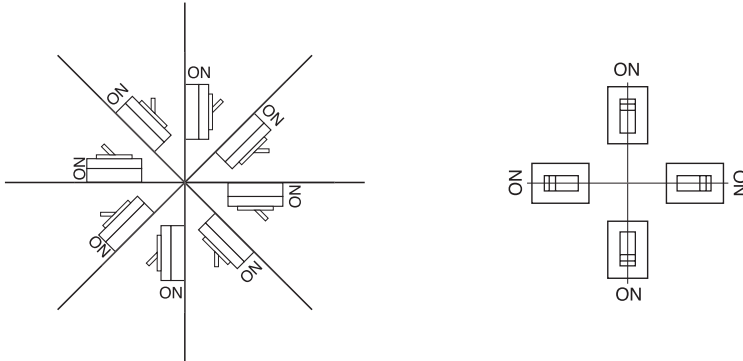

УГОЛ НАКЛОНА ПРИ УСТАНОВКЕ

Индикация состояния (ON, OFF и TRIPPED)

Автоматические выключатели **MCCB** семейства **TemBreak 2** могут быть установлены под любым углом без ущерба для их производительности.

Угол установки не влияет на производительность.

НАПРАВЛЕНИЕ ПОДАЧИ ЭЛЕКТРОЭНЕРГИИ

Электроэнергия может подаваться через автоматические выключатели **MCCB** серии **TemBreak 2** в любом направлении без ущерба для производительности устройства.