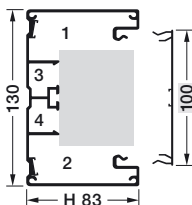

Длина упаковки: 2000 мм, возможна поставка под заказ упаковок длиной до 6000 мм

Форма поставки: основной профиль и верхняя крышка заказываются отдельно

Обозначение цвет	Основной профиль, алюминий Номер для заказа	Использование проводов диаметром 11 мм, например NYM 3 x 1,5 ²	Верхняя крышка, алюминий Номер для заказа
------------------	--	---	--