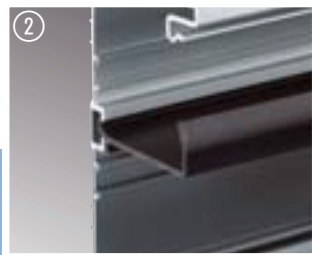

Советы профессионалов

Соединительные штифты обеспечивают надежное соединение основных профилей и не допускают их смещения.

При помощи перегородки можно разделить кабели различных сетей.

Торцевая заглушка обеспечивает закрытие канала с торца и тем самым придает ему более эстетичный вид.