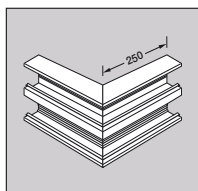

Внешний угол