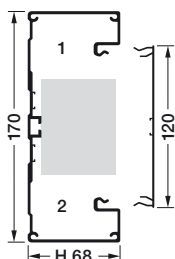

BRA 70172

Алюминий
Естественный
Анодированный

BRA70172 1 ELN

1-я полость – 14 шт.
2-я полость – 14 шт.

BRA70172 2 ELN

R9711 ELN

чисто-белый
светло-серый

BRA70172 1 9010
BRA70172 1 7035

В упаковке: 8 м

BRA70172 2 9010
BRA70172 2 7035

В упаковке: 24 м

R9711 9010
R9711 7035

В упаковке: 6 шт.