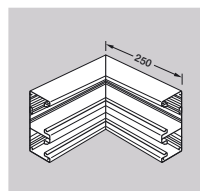

- Фасонные детали для изменения направления прокладки канала
- Значительное облегчение монтажа за счет готовых серийных деталей

- Фасонные детали произвольной формы на заказ

Материал: алюминий
Цвет: естественный, анодированный, RAL 9010, 7035 (возможны незначительные отклонения, обусловленные технологией производства)

Форма поставки: основной профиль и верхняя крышка заказываются отдельно

Внутренний угол