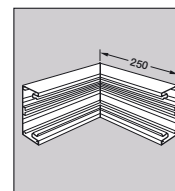

- Закрытый профиль с 3 типами пазов для крышки (80, 100, 120 мм)
- В собранном состоянии канал обеспечивает степень защиты IP54
- Возможность размещения большого количества установочного оборудования

- Возможность перемещать кабели благодаря широким пазам канала
- Быстрый и легкий монтаж установочного оборудования в С образный паз
- Очень легкий и быстрый монтаж установочного

оборудования с модульными рамками

Материал: алюминий
Цвет: естественный, анодированный, RAL 9010, 7035 (возможны незначительные отклонения, обусловленные технологией

производства)
Длина упаковки: 2000 мм, возможна поставка на заказ упаковок длиной до 6000 мм
Форма поставки: основной профиль и верхняя крышка заказываются отдельно

Обозначение
цвет

Основной профиль, алюминий
Номер для заказа

Использование проводов диаметром 11 мм, например NYM 3 x 1,5²

Верхняя крышка, алюминий
Номер для заказа

Внутренний угол