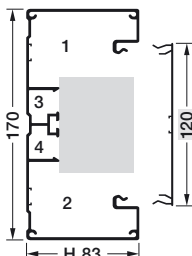

BRA 85172

Алюминий естественный, анодированный

чисто-белый
светло-серый

BRA85172 1 ELN

BRA85172 1 9010
BRA85172 1 7035

В упаковке: 8 м

1-я полость – 18 шт.
1-я полость – 18 шт.
1-я полость – 2 шт.
1-я полость – 2 шт.

BRA70172 2 ELN

BRA70172 2 9010
BRA70172 2 7035

В упаковке: 24 м