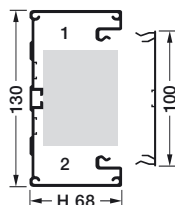

BRA 70132

Алюминий
Естественный,
Анодированный

BRA70132 1 ELN

1-я полость – 8 шт.
2-я полость – 8 шт.

BRA70132 2 ELN

R9701 ELN

чисто-белый
светло-серый

BRA70132 1 9010
BRA70132 1 7035

В упаковке: 8 м

BRA70132 2 9010
BRA70132 2 7035

В упаковке: 24 м

R9701 9010
R9701 7035

В упаковке: 8 шт.