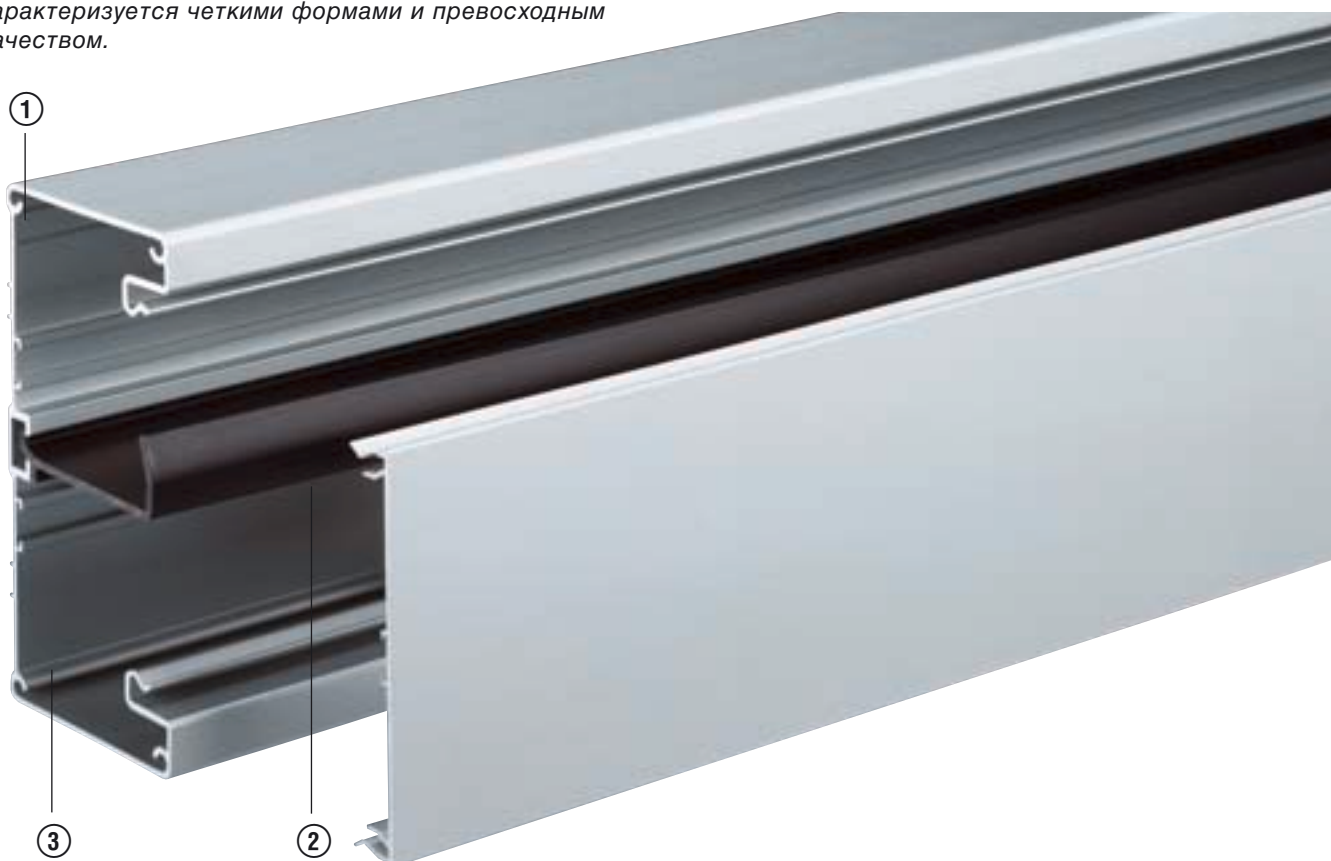

Система парапетных кабельных каналов BRA Особый материал для оформления помещения и установки электрического оборудования

За этим кроется нечто большее – думает каждый, кто впервые видит готовую систему BRA. И это правильно: техника надежная. Соответствует требованиям будущего. Буква «А» в обозначении системы означает алюминий, один из самых высококачественных и одновременно самых красивых материалов. Все компоненты данной системы выполнены именно из алюминия. Система характеризуется четкими формами и превосходным качеством.