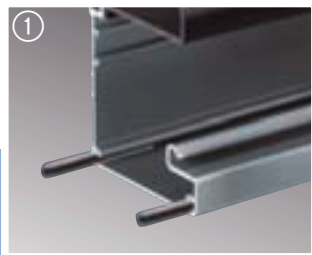

Советы профессионалов

Соединительные штифты обеспечивают надежное соединение основных профилей и не допускают их смещения.

При помощи перегородки можно разделить кабели различных сетей.

Торцевая заглушка обеспечивает закрытие канала с торца и тем самым придает ему более эстетичный вид.