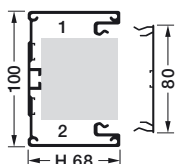

BRA 70100

Алюминий
Естественный
Анодированный

BRA70100 1 ELN

1-я полость – 5 шт.
2-я полость – 5 шт.

BRA70100 2 ELN

R8931 ELN

чисто-белый
светло-серый

BRA70100 1 9010
BRA70100 1 7035

В упаковке: 8 м

BRA70100 2 9010
BRA70100 2 7035

В упаковке: 32 м

R8931 9010
R8931 7035

В упаковке: 4 шт.