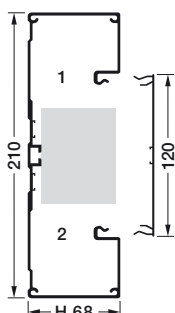

BRA 70212

Алюминий
Естественный
Анодированный

BRA70212 1 ELN

1-я полость – 22 шт.
2-я полость – 22 шт.

BRA70172 2 ELN

R7041 ELN

чисто-белый
светло-серый

BRA70212 1 9010
BRA70212 1 7035

В упаковке: 6 м

BRA70172 2 9010
BRA70172 2 7035

В упаковке: 24 м

R7041 9010
R7041 7035

В упаковке: 5 шт.