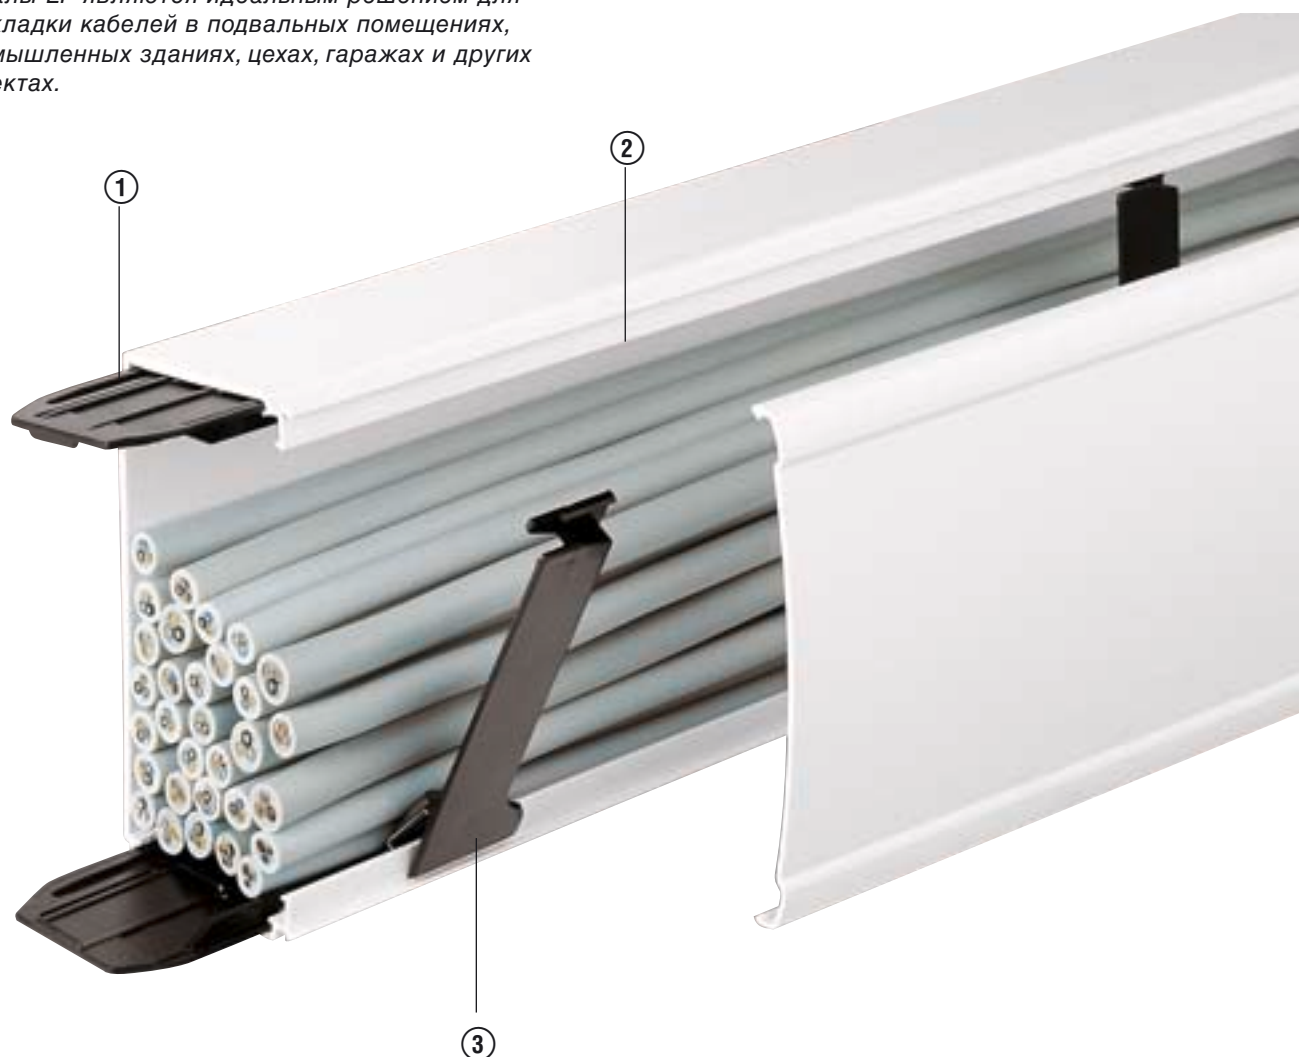

## LF speedway: быстрый и легкий монтаж без посторонней помощи. Более подробная информация на наших страницах в Интернете

*Преимущества монтажа системы LF speedway заметны сразу: она значительно проще и поэтому быстрее. Это стало возможным благодаря встроенным защелкивающимся креплениям. Готовые надежные зажимы облегчают укладку кабелей. Каналы LF являются идеальным решением для прокладки кабелей в подвальных помещениях, промышленных зданиях, цехах, гаражах и других объектах.*

### Преимущества:

- Прочный, надежный канал для большого количества кабелей
- Быстрый и легкий монтаж благодаря встроенной системе креплений
- Оптимальная фиксация кабелей благодаря встроенным передвижным зажимам
- Эстетичный вид и легкий монтаж в углах благодаря регулировке величины внутренних и внешних углов
- Фасонные детали закрывают стыки канала
- Возможность последующего разделения системы при помощи встраиваемых перегородок

### Технические характеристики

- |                           |  |
|---------------------------|--|
| <b>Монтаж:</b>            | Установка поверх штукатурки  |
| <b>Место установки:</b>   | Стены и потолок внутренних помещений   |
| <b>Материал:</b>          | Искусственный материал ПВХ   |
| <b>Размеры:</b>           | 15 x 15 мм – 60 x 230 мм   |
| <b>Цвет:</b>              | RAL 9010 (чисто-белый)<br>RAL 7035 (светло-серый)  |
| <b>Комплект поставки:</b> | Основной профиль и крышка  |
| <b>Длина упаковки:</b>    | 2 м  |
| <b>Фасонные детали:</b>   | Внутренний угол, внешний угол, плоский угол, Т-образный разветвитель, соединительный элемент, зажимы |

## Советы профессионалов

Выдвижные муфты соединяют основные профили и препятствуют их смещению. Они легко и быстро защелкиваются. При монтаже основного профиля.

Отверстия в донешке канала через 125 мм облегчают монтаж особенно на коротких отрезках