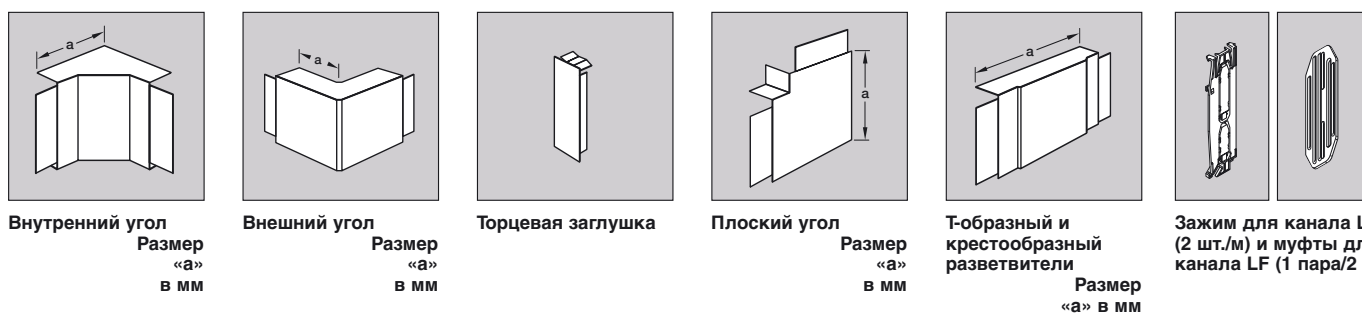

- Крышки, закрывающие стыки, просто надвигаются на канал. Таким образом, отпадает необходимость резки при монтаже

- Возможен демонтаж для установки дополнительного оборудования
- Торцевые заглушки для аккуратного закрытия торцов канала

Материал: твердый ПВХ
Комплект поставки: цельная фасонная деталь
Цвет: RAL 9010, 7035

M5521 9010 M5521 7035	130	M5522 9010 M5522 7035	69	M5523 9010 M5523 7035	M5525 9010 M5525 7035	180	M5526 9010 M5526 7035	190	Крепление LF M7250 Крепление LF G1720
M5531 9010 M5531 7035	130	M5532 9010 M5532 7035	69	M5533 9010 M5533 7035	M5535 9010 M5535 7035	220	M5536 9010 M5536 7035	290	Крепление LF M7251 Крепление LF G1720
M5541 9010 M5541 7035	130	M5542 9010 M5542 7035	69	M5543 9010 M5543 7035	M5545 9010 M5545 7035	260	M5546 9010 M5546 7035	290	Крепление LF M7252 Крепление LF G1720