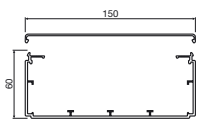

**Материал:** твердый ПВХ  
**Длина упаковки:** 2000 мм (другие длины на заказ)  
**Цвет:** RAL 9010, 7035  
**Форма поставки:** Основной профиль, верхняя крышка, муфты (1 пара/м), зажимы (2 шт./м)

Размеры высота/ширина с системой отверстий в дне

**Обозначение**  
**Основной профиль**  
**Верхняя крышка**  
**Зажимы Муфты**

Номер для заказа

В упаковке

Сечение, мм<sup>2</sup>

Количество кабелей Ø11 мм, напр. NYM 3 x 1,5<sup>2</sup>

**Перегородка**

**LF60150**    **LF60150 0 9010**  
**LF60150 0 7035**