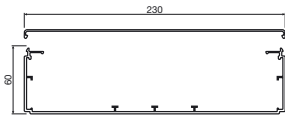

LF60230   **LF60230 0 9010**
LF60230 0 7035

8 м   10.998   58

M2026