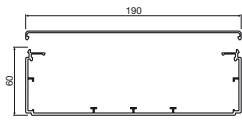

LF60190   **LF60190 0 9010**
LF60190 0 7035

8 м   9.060   48

M2026