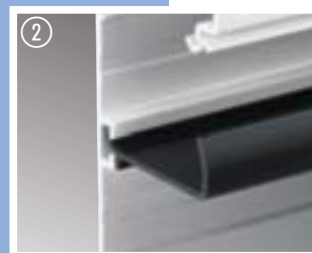

Советы профессионалов

Муфты соединяют основные профили канала и предотвращают относительное смещение.

Соединительные муфты легко и быстро защелкиваются на основном профиле канала.

Внутренние и внешние углы обеспечивают эстетичный вид канала при установке в углах помещения.

Монтаж осуществляется одновременно с монтажом основного профиля канала.

Внутренний угол

Внешний угол

При помощи перегородки можно разделить кабели различных сетей.

Торцевая заглушка обеспечивает закрытие канала с торца и придает ему более эстетичный вид.

Советы профессионалов

Т-образный разветвитель служит для объединения разветвляющихся горизонталей в одну вертикаль и может быть превращен в крестообразный разветвитель.

Плоский угол позволяет изменять направление прокладки канала с вертикального на горизонтальное.