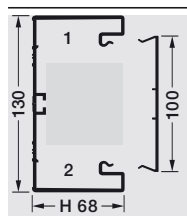

BRH 70132

чисто-белый
светло-серый

BRH70132 1 9010
BRH70132 1 7035

в упаковке 8 м

1-я полость – 8 шт.
2-я полость – 8 шт.

BRH70132 2 9010
BRH70132 2 7035

в упаковке 8 м