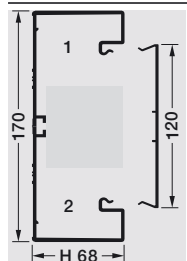

BRH 70172

чисто-белый
светло-серый

BRH70172 1 9010
BRH70172 1 7035

в упаковке: 1 м

1-я полость – 14 шт.
2-я полость – 14 шт.

BRH70172 2 9010
BRH70172 2 7035

в упаковке: 1 м