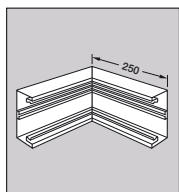

- Фасонные детали для изменения направления прокладки канала
- Значительное упрощение монтажа за счет готовых серийных деталей
- Фасонные детали произвольной формы на заказ

Материал: не содержащий галогена (поликарбонат/ABS)
Цвет: RAL 9010, 7035
(возможны незначительные отклонения, обусловленные технологией производства)
Форма поставки: основной профиль и верхняя крышка заказываются отдельно

Внутренний угол