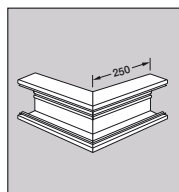

Внешний угол