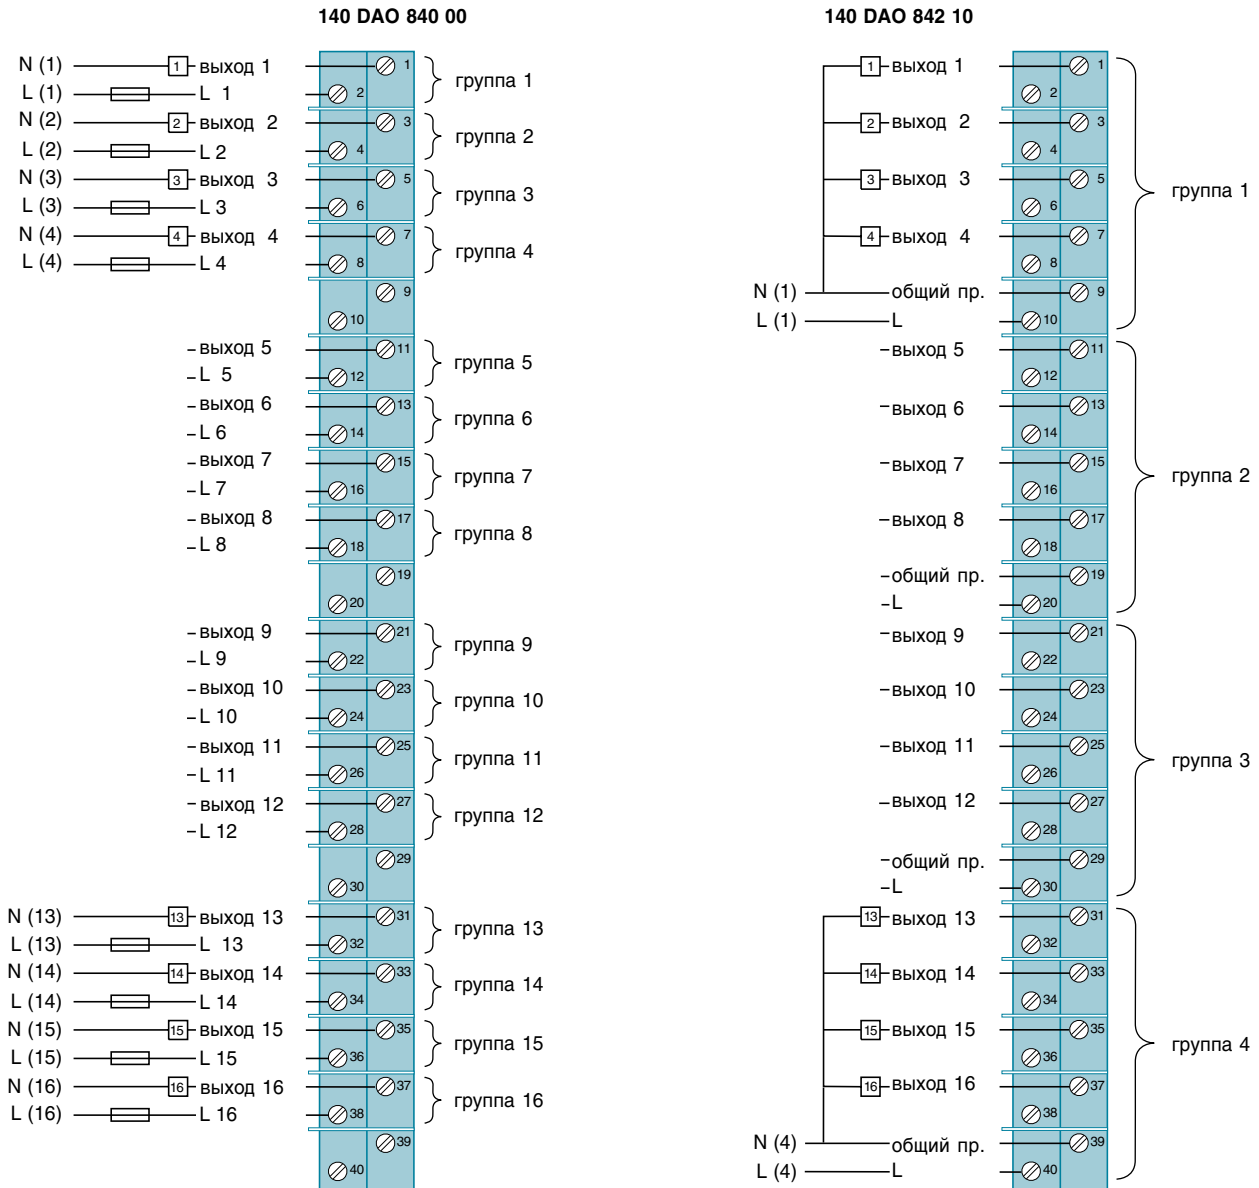

Платформа автоматизации Quantum

Модули дискретного ввода-вывода

Схемы подключения модулей вывода

Платформа автоматизации Quantum

Модули дискретного ввода-вывода

Схемы подключения модулей вывода

Платформа автоматизации Quantum

Модули дискретного ввода-вывода

Схемы подключения модулей вывода

Платформа автоматизации Quantum

Модули дискретного ввода-вывода

Схемы подключения модулей вывода

140 DDO 885 00

Платформа автоматизации Quantum

Модули дискретного ввода-вывода

Схемы подключения модулей релейного вывода

140 DRA 840 00

140 DRC 830 00

COM - общий провод
NO - нормально открытый

Платформа автоматизации Quantum

Модули дискретного ввода-вывода

Схемы подключения модулей релейного вывода

140 DVO 853 00