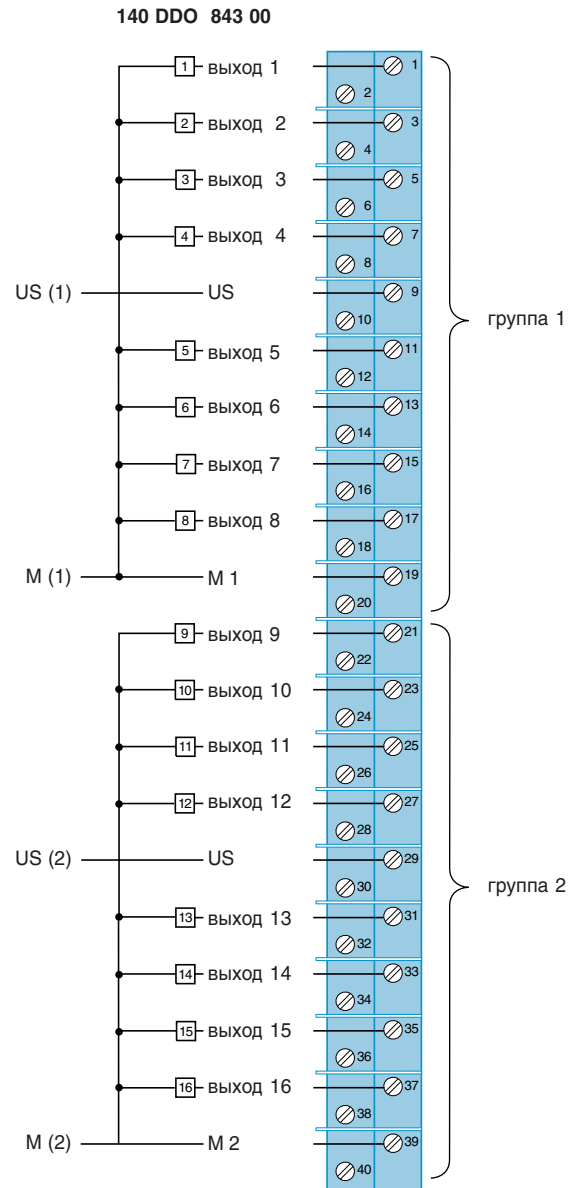

Платформа автоматизации Quantum

Модули дискретного ввода-вывода

Схемы подключения модулей вывода

Платформа автоматизации Quantum

Модули дискретного ввода-вывода

Схемы подключения модулей вывода

Платформа автоматизации Quantum

Модули дискретного ввода-вывода

Схемы подключения модулей вывода

Платформа автоматизации Quantum

Модули дискретного ввода-вывода

Схемы подключения модулей вывода

140 DDO 885 00

Платформа автоматизации Quantum

Модули дискретного ввода-вывода

Схемы подключения модулей релейного вывода

140 DRA 840 00

140 DRC 830 00

COM - общий провод
NO - нормально открытый

Платформа автоматизации Quantum

Модули дискретного ввода-вывода

Схемы подключения модулей релейного вывода

140 DVO 853 00