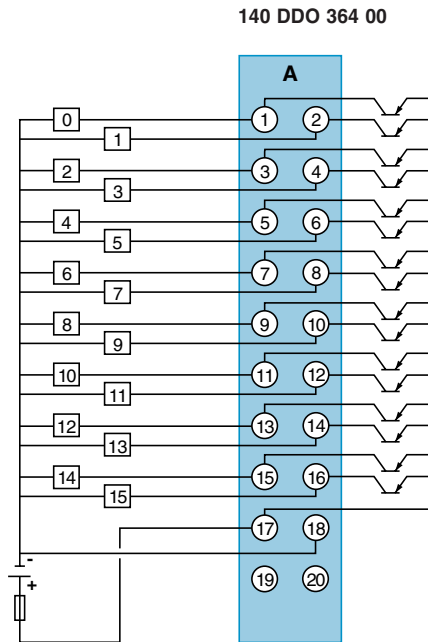

Платформа автоматизации Quantum

Модули дискретного ввода-вывода

Схемы подключения модулей вывода

Платформа автоматизации Quantum

Модули дискретного ввода-вывода

Схемы подключения модулей вывода

Платформа автоматизации Quantum

Модули дискретного ввода-вывода

Схемы подключения модулей вывода

Платформа автоматизации Quantum

Модули дискретного ввода-вывода

Схемы подключения модулей вывода

140 DDO 885 00

Платформа автоматизации Quantum

Модули дискретного ввода-вывода

Схемы подключения модулей релейного вывода

140 DRA 840 00

140 DRC 830 00

COM - общий провод
NO - нормально открытый

Платформа автоматизации Quantum

Модули дискретного ввода-вывода

Схемы подключения модулей релейного вывода

140 DVO 853 00