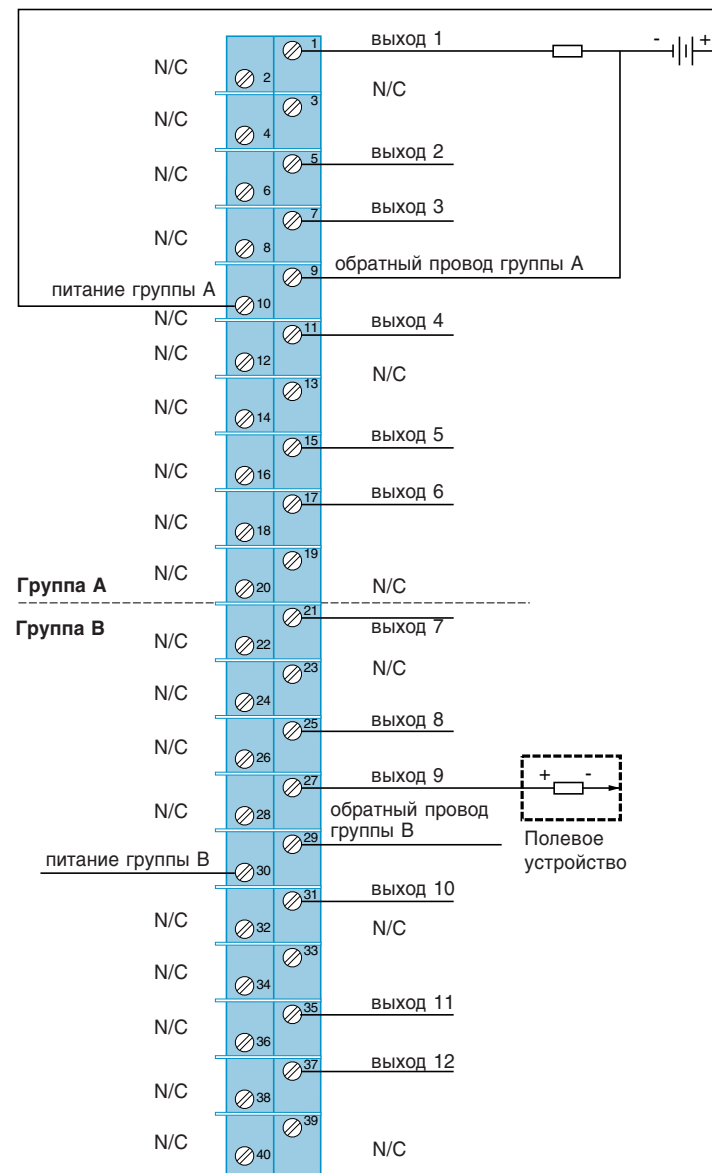

Платформа автоматизации Quantum

Модули дискретного ввода-вывода

Схемы подключения модулей вывода

Платформа автоматизации Quantum

Модули дискретного ввода-вывода

Схемы подключения модулей вывода

Платформа автоматизации Quantum

Модули дискретного ввода-вывода

Схемы подключения модулей вывода

Платформа автоматизации Quantum

Модули дискретного ввода-вывода

Схемы подключения модулей вывода

140 DDO 885 00

Платформа автоматизации Quantum

Модули дискретного ввода-вывода

Схемы подключения модулей релейного вывода

140 DRA 840 00

140 DRC 830 00

COM - общий провод
NO - нормально открытый

Платформа автоматизации Quantum

Модули дискретного ввода-вывода

Схемы подключения модулей релейного вывода

140 DVO 853 00