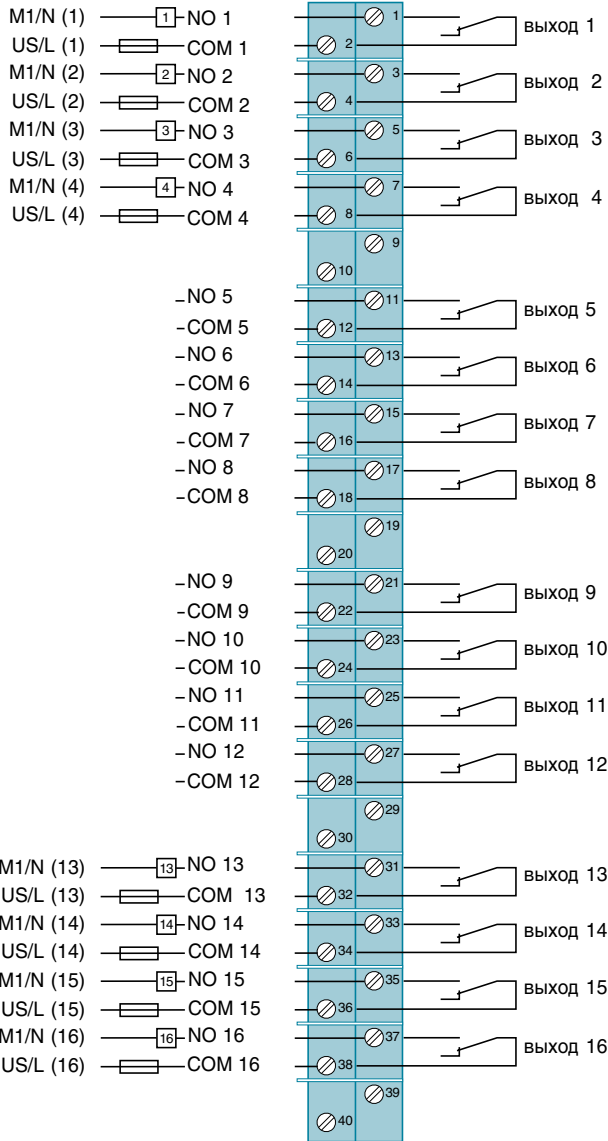

Платформа автоматизации Quantum

Модули дискретного ввода-вывода

Схемы подключения модулей вывода

Платформа автоматизации Quantum

Модули дискретного ввода-вывода

Схемы подключения модулей вывода

Платформа автоматизации Quantum

Модули дискретного ввода-вывода

Схемы подключения модулей вывода

Платформа автоматизации Quantum

Модули дискретного ввода-вывода

Схемы подключения модулей вывода

140 DDO 885 00

Платформа автоматизации Quantum

Модули дискретного ввода-вывода

Схемы подключения модулей релейного вывода

140 DRA 840 00

140 DRC 830 00

COM - общий провод
NO - нормально открытый

Платформа автоматизации Quantum

Модули дискретного ввода-вывода

Схемы подключения модулей релейного вывода

140 DVO 853 00