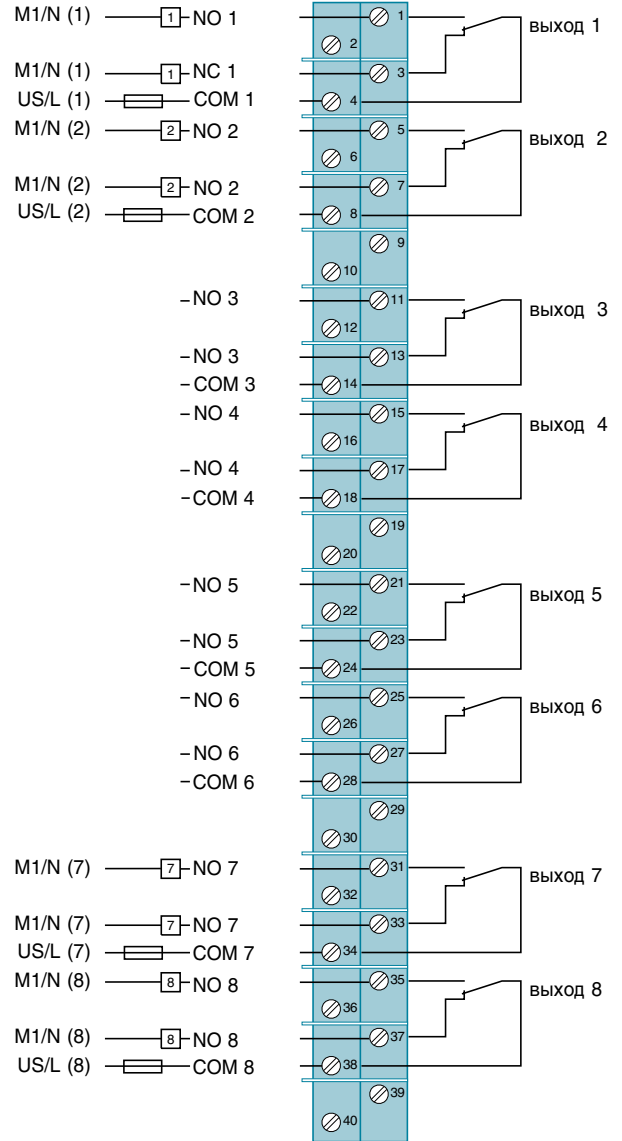

Платформа автоматизации Quantum

Модули дискретного ввода-вывода

Схемы подключения модулей вывода

Платформа автоматизации Quantum

Модули дискретного ввода-вывода

Схемы подключения модулей вывода

Платформа автоматизации Quantum

Модули дискретного ввода-вывода

Схемы подключения модулей вывода

Платформа автоматизации Quantum

Модули дискретного ввода-вывода

Схемы подключения модулей вывода

140 DDO 885 00

Платформа автоматизации Quantum

Модули дискретного ввода-вывода

Схемы подключения модулей релейного вывода

140 DRA 840 00

140 DRC 830 00

COM - общий провод
NO - нормально открытый

Платформа автоматизации Quantum

Модули дискретного ввода-вывода

Схемы подключения модулей релейного вывода

140 DVO 853 00