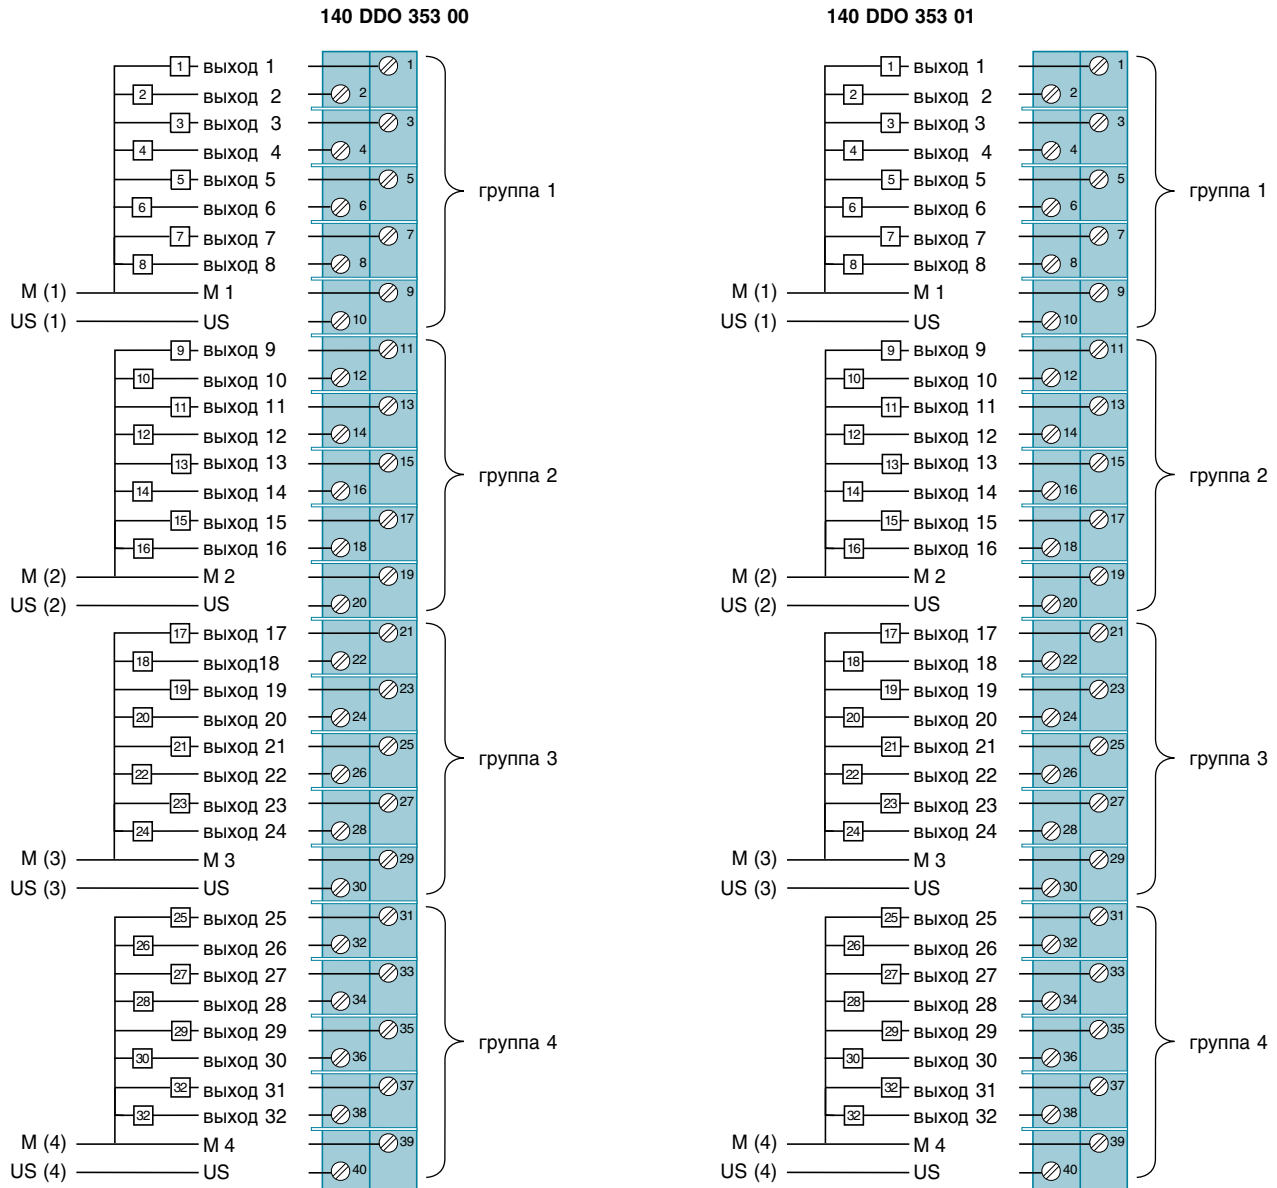

Платформа автоматизации Quantum

Модули дискретного ввода-вывода

Схемы подключения модулей вывода

Платформа автоматизации Quantum

Модули дискретного ввода-вывода

Схемы подключения модулей вывода

Платформа автоматизации Quantum

Модули дискретного ввода-вывода

Схемы подключения модулей вывода

Платформа автоматизации Quantum

Модули дискретного ввода-вывода

Схемы подключения модулей вывода

140 DDO 885 00

Платформа автоматизации Quantum

Модули дискретного ввода-вывода

Схемы подключения модулей релейного вывода

140 DRA 840 00

140 DRC 830 00

COM - общий провод
NO - нормально открытый

Платформа автоматизации Quantum

Модули дискретного ввода-вывода

Схемы подключения модулей релейного вывода

140 DVO 853 00