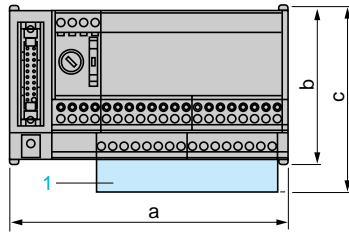

Общий вид сбоку

Колочки ABE-7H/P/R/S

Крепление комплектом ABE-7ACC01

1 дополнительная шунтирующая клеммная колодка ABE-7BV20

	a	b	c	d	e
ABE-7					
H08R1●/H08R21	84	70	82	58	67
H08S111	84	70	82	58	67
H12R1●/H12R2●	125	70	82	58	67
H12R50	84	70	82	58	67
H16●43	206	70	82	58	67
H16R1●/H16R2●/H16R3●	125	70	82	58	67
H16R50	84	70	82	58	67
P16F31●	272	89	101	74	83
P16T3●●	272	89	101	74	83
P16T2●●	211	89	101	64	73
R08S111	84	77	89	58	67
R08S210/R08S2B0	125	77	89	58	67
R16S11●	125	70	82	58	67
R16S21●	206	70	82	58	67
R16T2●●	211	89	101	64	73
R16T3●●	272	89	101	74	83
S08S2B1	206	77	89	58	67
S16E2●●	206	77	89	58	67
S16S1B2	125	77	89	58	67
S16S2B0	206	77	89	58	67
CPA01	143	70	82	58	67
CPA02/CPA03	125	70	82	58	67
CPA11/CPA12	143	70	82	58	67
CPA21	84	70	82	58	67
CPA31	206	77	89	58	67