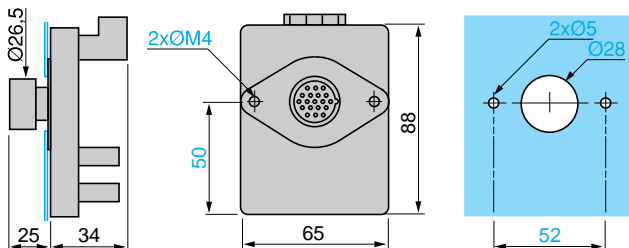

Общий вид сбоку

Колочки ABE-7H/P/R/S

Крепление комплектом ABE-7ACC01

1 дополнительная шунтирующая клеммная колодка ABE-7BV20

	a	b	c	d	e
ABE-7					
H08R1●/H08R21	84	70	82	58	67
H08S111	84	70	82	58	67
H12R1●/H12R2●	125	70	82	58	67
H12R50	84	70	82	58	67
H16●43	206	70	82	58	67
H16R1●/H16R2●/H16R3●	125	70	82	58	67
H16R50	84	70	82	58	67
P16F31●	272	89	101	74	83
P16T3●●	272	89	101	74	83
P16T2●●	211	89	101	64	73
R08S111	84	77	89	58	67
R08S210/R08S2B0	125	77	89	58	67
R16S11●	125	70	82	58	67
R16S21●	206	70	82	58	67
R16T2●●	211	89	101	64	73
R16T3●●	272	89	101	74	83
S08S2B1	206	77	89	58	67
S16E2●●	206	77	89	58	67
S16S1B2	125	77	89	58	67
S16S2B0	206	77	89	58	67
CPA01	143	70	82	58	67
CPA02/CPA03	125	70	82	58	67
CPA11/CPA12	143	70	82	58	67
CPA21	84	70	82	58	67
CPA31	206	77	89	58	67

Разделительная колодка ABE-7ACC02

Колодка ввода/вывода с резервированием ABE-7ACC10/11

Кабельный ввод ABE-7ACC80

Кабельная муфта ABE-7ACC84

Кабельный ввод ABE-7ACC82, ABE-7ACC83

Колодка-эмулятор ABE-7TES160