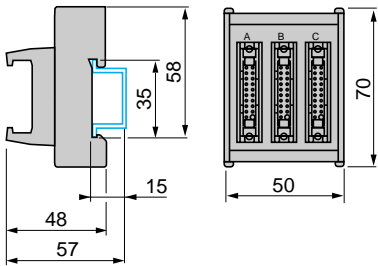

Общий вид сбоку

Колочки ABE-7H/P/R/S

Крепление комплектом ABE-7ACC01

1 дополнительная шунтирующая клеммная колодка ABE-7BV20

	a	b	c	d	e
ABE-7					
H08R1●/H08R21	84	70	82	58	67
H08S111	84	70	82	58	67
H12R1●/H12R2●	125	70	82	58	67
H12R50	84	70	82	58	67
H16●43	206	70	82	58	67
H16R1●/H16R2●/H16R3●	125	70	82	58	67
H16R50	84	70	82	58	67
P16F31●	272	89	101	74	83
P16T3●●	272	89	101	74	83
P16T2●●	211	89	101	64	73
R08S111	84	77	89	58	67
R08S210/R08S2B0	125	77	89	58	67
R16S11●	125	70	82	58	67
R16S21●	206	70	82	58	67
R16T2●●	211	89	101	64	73
R16T3●●	272	89	101	74	83
S08S2B1	206	77	89	58	67
S16E2●●	206	77	89	58	67
S16S1B2	125	77	89	58	67
S16S2B0	206	77	89	58	67
CPA01	143	70	82	58	67
CPA02/CPA03	125	70	82	58	67
CPA11/CPA12	143	70	82	58	67
CPA21	84	70	82	58	67
CPA31	206	77	89	58	67

Разделительная колодка ABE-7ACC02

Колодка ввода/вывода с резервированием ABE-7ACC10/11

Кабельный ввод ABE-7ACC80

Кабельная муфта ABE-7ACC84

Кабельный ввод ABE-7ACC82, ABE-7ACC83

Колодка-эмулятор ABE-7TES160