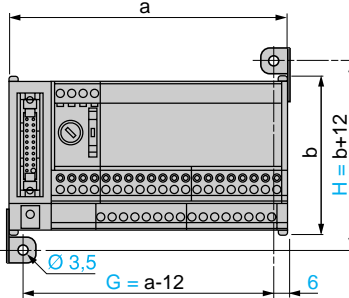

Общий вид сбоку

Колочки ABE-7H/P/R/S

Крепление комплектом ABE-7ACC01

1 дополнительная шунтирующая клеммная колодка ABE-7BV20

	a	b	c	d	e
ABE-7					
H08R1●/H08R21	84	70	82	58	67
H08S111	84	70	82	58	67
H12R1●/H12R2●	125	70	82	58	67
H12R50	84	70	82	58	67
H16●43	206	70	82	58	67
H16R1●/H16R2●/H16R3●	125	70	82	58	67
H16R50	84	70	82	58	67
P16F31●	272	89	101	74	83
P16T3●●	272	89	101	74	83
P16T2●●	211	89	101	64	73
R08S111	84	77	89	58	67
R08S210/R08S2B0	125	77	89	58	67
R16S11●	125	70	82	58	67
R16S21●	206	70	82	58	67
R16T2●●	211	89	101	64	73
R16T3●●	272	89	101	74	83
S08S2B1	206	77	89	58	67
S16E2●●	206	77	89	58	67
S16S1B2	125	77	89	58	67
S16S2B0	206	77	89	58	67
CPA01	143	70	82	58	67
CPA02/CPA03	125	70	82	58	67
CPA11/CPA12	143	70	82	58	67
CPA21	84	70	82	58	67
CPA31	206	77	89	58	67