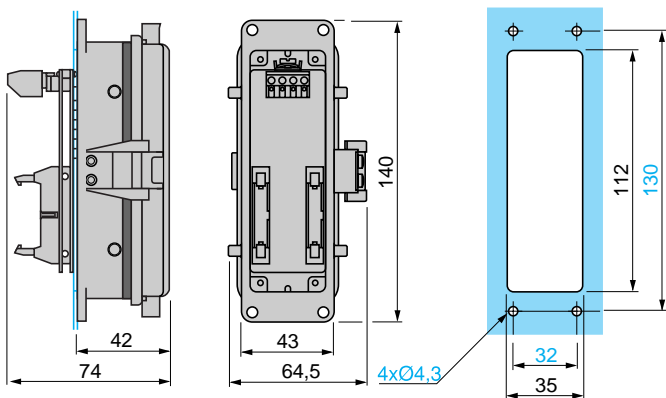

Общий вид сбоку

Колочки ABE-7H/P/R/S

Крепление комплектом ABE-7ACC01

1 дополнительная шунтирующая клеммная колодка ABE-7BV20

	a	b	c	d	e
ABE-7					
H08R1●/H08R21	84	70	82	58	67
H08S111	84	70	82	58	67
H12R1●/H12R2●	125	70	82	58	67
H12R50	84	70	82	58	67
H16●43	206	70	82	58	67
H16R1●/H16R2●/H16R3●	125	70	82	58	67
H16R50	84	70	82	58	67
P16F31●	272	89	101	74	83
P16T3●●	272	89	101	74	83
P16T2●●	211	89	101	64	73
R08S111	84	77	89	58	67
R08S210/R08S2B0	125	77	89	58	67
R16S11●	125	70	82	58	67
R16S21●	206	70	82	58	67
R16T2●●	211	89	101	64	73
R16T3●●	272	89	101	74	83
S08S2B1	206	77	89	58	67
S16E2●●	206	77	89	58	67
S16S1B2	125	77	89	58	67
S16S2B0	206	77	89	58	67
CPA01	143	70	82	58	67
CPA02/CPA03	125	70	82	58	67
CPA11/CPA12	143	70	82	58	67
CPA21	84	70	82	58	67
CPA31	206	77	89	58	67

Разделительная колодка ABE-7ACC02

Колодка ввода/вывода с резервированием ABE-7ACC10/11

Кабельный ввод ABE-7ACC80

Кабельная муфта ABE-7ACC84

Кабельный ввод ABE-7ACC82, ABE-7ACC83

Колодка-эмулятор ABE-7TES160