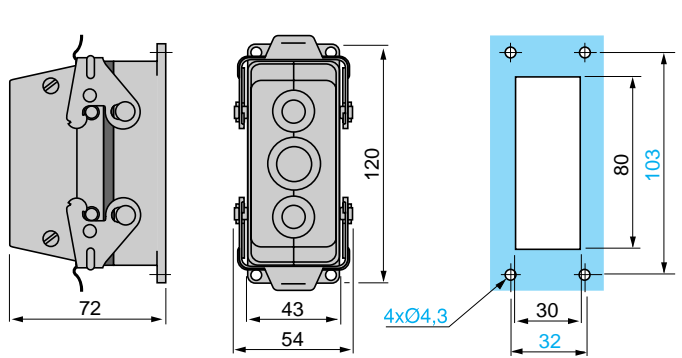

Общий вид сбоку

Колочки ABE-7H/P/R/S

Крепление комплектом ABE-7ACC01

1 дополнительная шунтирующая клеммная колодка ABE-7BV20

	a	b	c	d	e
ABE-7					
H08R1●/H08R21	84	70	82	58	67
H08S111	84	70	82	58	67
H12R1●/H12R2●	125	70	82	58	67
H12R50	84	70	82	58	67
H16●43	206	70	82	58	67
H16R1●/H16R2●/H16R3●	125	70	82	58	67
H16R50	84	70	82	58	67
P16F31●	272	89	101	74	83
P16T3●●	272	89	101	74	83
P16T2●●	211	89	101	64	73
R08S111	84	77	89	58	67
R08S210/R08S2B0	125	77	89	58	67
R16S11●	125	70	82	58	67
R16S21●	206	70	82	58	67
R16T2●●	211	89	101	64	73
R16T3●●	272	89	101	74	83
S08S2B1	206	77	89	58	67
S16E2●●	206	77	89	58	67
S16S1B2	125	77	89	58	67
S16S2B0	206	77	89	58	67
CPA01	143	70	82	58	67
CPA02/CPA03	125	70	82	58	67
CPA11/CPA12	143	70	82	58	67
CPA21	84	70	82	58	67
CPA31	206	77	89	58	67

Разделительная колодка ABE-7ACC02

Колодка ввода/вывода с резервированием ABE-7ACC10/11

Кабельный ввод ABE-7ACC80

Кабельная муфта ABE-7ACC84

Кабельный ввод ABE-7ACC82, ABE-7ACC83

Колодка-эмулятор ABE-7TES160