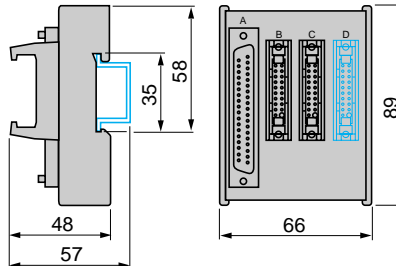

Общий вид сбоку

Колочки ABE-7H/P/R/S

Крепление комплектом ABE-7ACC01

1 дополнительная шунтирующая клеммная колодка ABE-7BV20

	a	b	c	d	e
ABE-7					
H08R1●/H08R21	84	70	82	58	67
H08S111	84	70	82	58	67
H12R1●/H12R2●	125	70	82	58	67
H12R50	84	70	82	58	67
H16●43	206	70	82	58	67
H16R1●/H16R2●/H16R3●	125	70	82	58	67
H16R50	84	70	82	58	67
P16F31●	272	89	101	74	83
P16T3●●	272	89	101	74	83
P16T2●●	211	89	101	64	73
R08S111	84	77	89	58	67
R08S210/R08S2B0	125	77	89	58	67
R16S11●	125	70	82	58	67
R16S21●	206	70	82	58	67
R16T2●●	211	89	101	64	73
R16T3●●	272	89	101	74	83
S08S2B1	206	77	89	58	67
S16E2●●	206	77	89	58	67
S16S1B2	125	77	89	58	67
S16S2B0	206	77	89	58	67
CPA01	143	70	82	58	67
CPA02/CPA03	125	70	82	58	67
CPA11/CPA12	143	70	82	58	67
CPA21	84	70	82	58	67
CPA31	206	77	89	58	67

Разделительная колодка ABE-7ACC02

Колодка ввода/вывода с резервированием ABE-7ACC10/11

Кабельный ввод ABE-7ACC80

Кабельная муфта ABE-7ACC84

Кабельный ввод ABE-7ACC82, ABE-7ACC83

Колодка-эмулятор ABE-7TES160