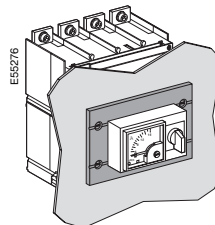

Аксессуары

Рамки передней панели

Рамки передней панели для выключателя-разъединителя и блока амперметра Крепятся к щиту с лицевой стороны при помощи четырех винтов.

Рамка передней панели для выключателя

Рамка передней панели для блока амперметра

Герметичный индивидуальный металлический шкаф для выключателей Interpact INS (IP547)

- металлический корпус;
- дверь с блокировкой ключом и с вырезом для рукоятки управления аппаратом;
- передняя выносная поворотная рукоятка;
- монтажная плата для аппарата;
- съемная пластина с разметкой отверстий для прокладки кабелей.

Герметичный индивидуальный изолирующий шкаф для выключателей Interpact INS и INV (IP557)

- корпус из изоляционного материала;
- прозрачная пломбируемая крышка с вырезом для рукоятки управления аппаратом;
- передняя выносная поворотная рукоятка;
- монтажная плата для аппарата;
- две съемные пластины с разметкой отверстий для прокладки кабелей.