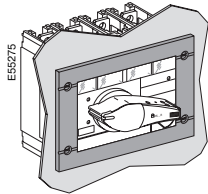

Аксессуары

Рамки передней панели

Рамки передней панели для выключателя-разъединителя и блока амперметра Крепятся к щиту с лицевой стороны при помощи четырех винтов.

Рамка передней панели для выключателя

Рамка передней панели для блока амперметра

Маркировка отходящих цепей

Выключатели Interpact INS40 - INS160 могут снабжаться фирменными этикетками Telemecanique с обозначением AB1- (8 цифр).

Выключатели Interpact INS250 - INS630 и INV100 - INV630 обычно поставляются с защелкивающимися этикетками, на которые наносятся обозначения.

Индивидуальные шкафы

Индивидуальные шкафы предназначены для выключателей Interpact INS или INV с передней рукояткой.

Возможны все типы переднего присоединения, за исключением присоединения при помощи угловых контактных пластин и контактных пластин "на ребро". Использование полюсных наконечников предусмотрено в щитках для выключателей Interpact INS250 - INS630 и INV100 - INV630.

Герметичный индивидуальный металлический шкаф для выключателей Interpact INS (IP547)

- металлический корпус;
- дверь с блокировкой ключом и с вырезом для рукоятки управления аппаратом;
- передняя выносная поворотная рукоятка;
- монтажная плата для аппарата;
- съемная пластина с разметкой отверстий для прокладки кабелей.