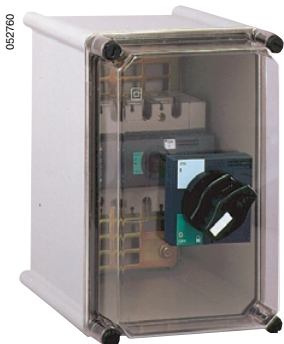

Аксессуары

Рамки передней панели

Рамки передней панели для выключателя-разъединителя и блока амперметра Крепятся к щиту с лицевой стороны при помощи четырех винтов.

Маркировка отходящих цепей

Выключатели Interpact INS40 - INS160 могут снабжаться фирменными этикетками Telemecanique с обозначением AB1- (8 цифр).

Выключатели Interpact INS250 - INS630 и INV100 - INV630 обычно поставляются с защелкивающимися этикетками, на которые наносятся обозначения.

Индивидуальные шкафы

Индивидуальные шкафы предназначены для выключателей Interpact INS или INV с передней рукояткой.

Возможны все типы переднего присоединения, за исключением присоединения при помощи угловых контактных пластин и контактных пластин "на ребро". Использование полюсных наконечников предусмотрено в щитках для выключателей Interpact INS250 - INS630 и INV100 - INV630.

Герметичный индивидуальный металлический шкаф для выключателей Interpact INS (IP547)

- металлический корпус;
- дверь с блокировкой ключом и с вырезом для рукоятки управления аппаратом;
- передняя выносная поворотная рукоятка;
- монтажная плата для аппарата;
- съемная пластина с разметкой отверстий для прокладки кабелей.

Герметичный индивидуальный изолирующий шкаф для выключателей Interpact INS и INV (IP557)

- корпус из изоляционного материала;
- прозрачная пломбируемая крышка с вырезом для рукоятки управления аппаратом;
- передняя выносная поворотная рукоятка;
- монтажная плата для аппарата;
- две съемные пластины с разметкой отверстий для прокладки кабелей.

Размеры

Металлические шкафы	Д x Ш x Г
для Interpact INS40 - INS160	300 x 200 x 150
для Interpact INS250	300 x 400 x 200
для Interpact INS320 - INS630	400 x 600 x 200