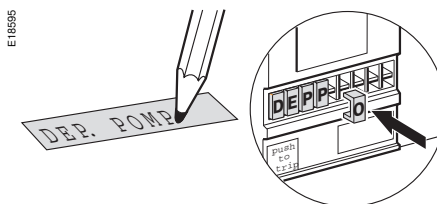

Аксессуары

Рамки передней панели

Рамки передней панели для выключателя-разъединителя и блока амперметра Крепятся к щиту с лицевой стороны при помощи четырех винтов.

Рамка передней панели для выключателя

Рамка передней панели для блока амперметра

Маркировка отходящих цепей

Выключатели Interpact INS40 - INS160 могут снабжаться фирменными этикетками Telemecanique с обозначением AB1- (8 цифр).

Выключатели Interpact INS250 - INS630 и INV100 - INV630 обычно поставляются с защелкивающимися этикетками, на которые наносятся обозначения.

Индивидуальные шкафы

Индивидуальные шкафы предназначены для выключателей Interpact INS или INV с передней рукояткой.

Возможны все типы переднего присоединения, за исключением присоединения при помощи угловых контактных пластин и контактных пластин "на ребро". Использование полюсных наконечников предусмотрено в щитках для выключателей Interpact INS250 - INS630 и INV100 - INV630.

Герметичный индивидуальный металлический шкаф для выключателей Interpact INS (IP547)

- металлический корпус;
- дверь с блокировкой ключом и с вырезом для рукоятки управления аппаратом;
- передняя выносная поворотная рукоятка;
- монтажная плата для аппарата;
- съемная пластина с разметкой отверстий для прокладки кабелей.