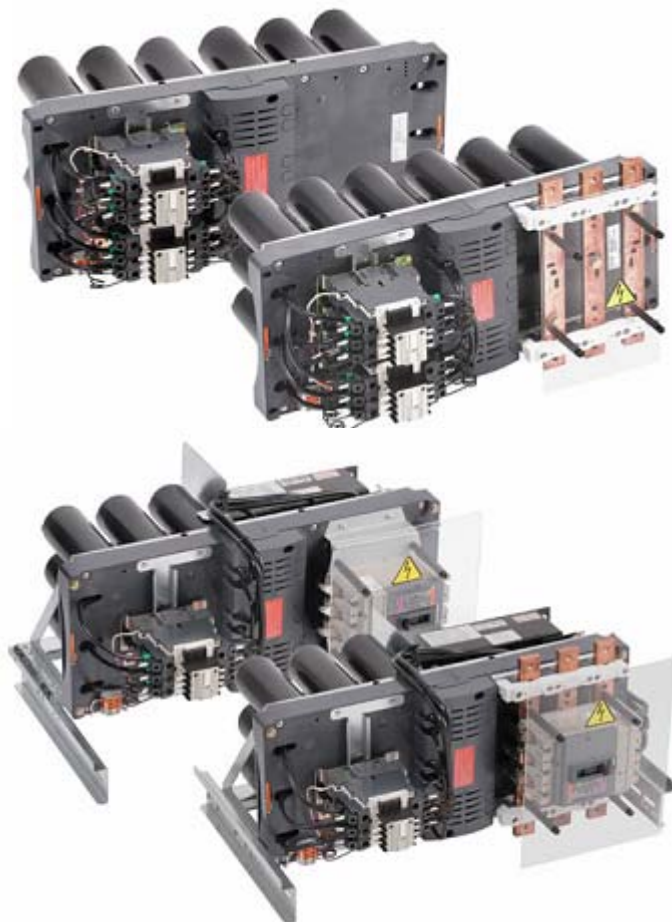

## *Свободное дыхание...*

- VARPACT :
  - Готовое решение: собрано, проверено
  - Конденсатор, контактор
  - Очень простая сборка шкафа, малое время сборки
  - Реактивная мощность: макс. 120 квар 50 Гц
  - Проверка на заводе 100%
  - 50 или 60 Гц
  - Сборные шины / без сборных шин