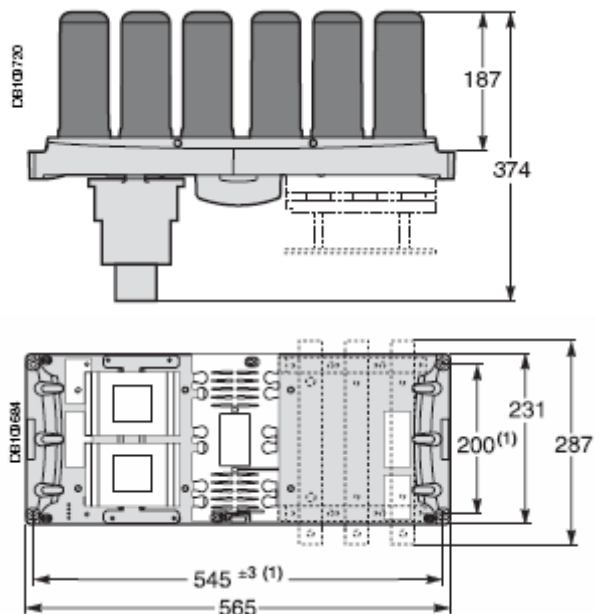

VARPACT : серия модулей

Свободное дыхание...

■ VARPACT Classic и Comfort :

■ VARPACT Harmony (с реактором)