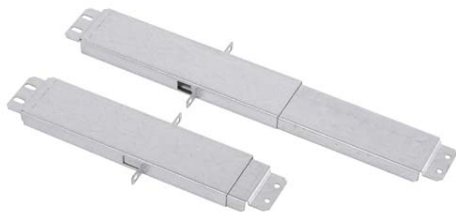

### ■ Дополнительные аксессуары VARPACT :

- Авт. выключатель для серии Classic и Comfort (не установлен, заказывается отдельно) :

- Модуль присоединения :

- Перекладины для крепления

- Удлинительные элементы (Шкафы L=650,700,800 мм)