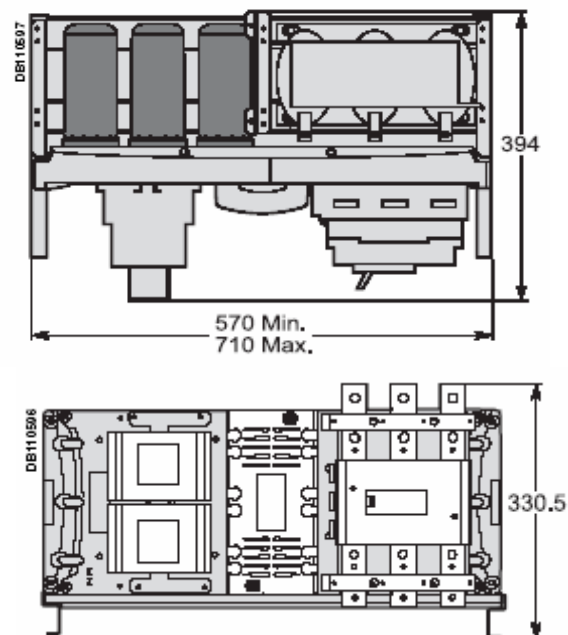

■ VARPACT Harmony (с реактором)