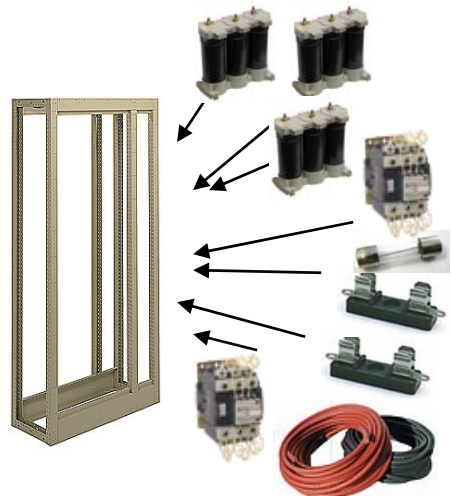

Сборка шкафа –
больше время, а
также выбор кабелей.

Испытания...