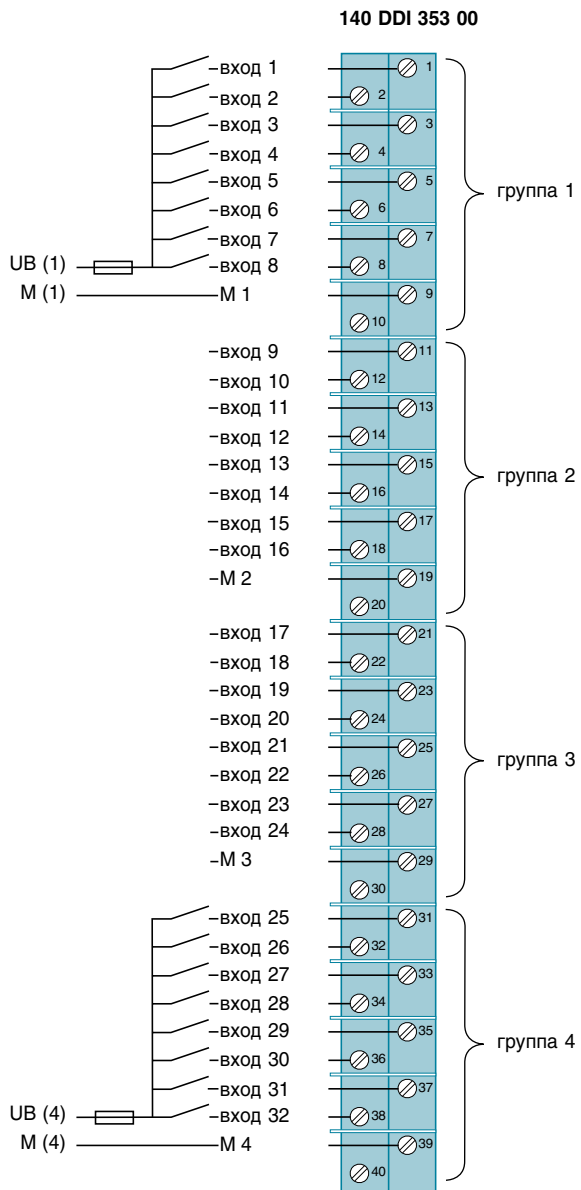

Платформа автоматизации Quantum

Модули дискретного ввода-вывода

Схемы подключения модулей ввода

140 DAI 340 00

140 DAI 353 00

Платформа автоматизации Quantum

Модули дискретного ввода-вывода

Схемы подключения модулей ввода

Платформа автоматизации Quantum

Модули дискретного ввода-вывода

Схемы подключения модулей ввода

Платформа автоматизации Quantum

Модули дискретного ввода-вывода

Схемы подключения модулей ввода