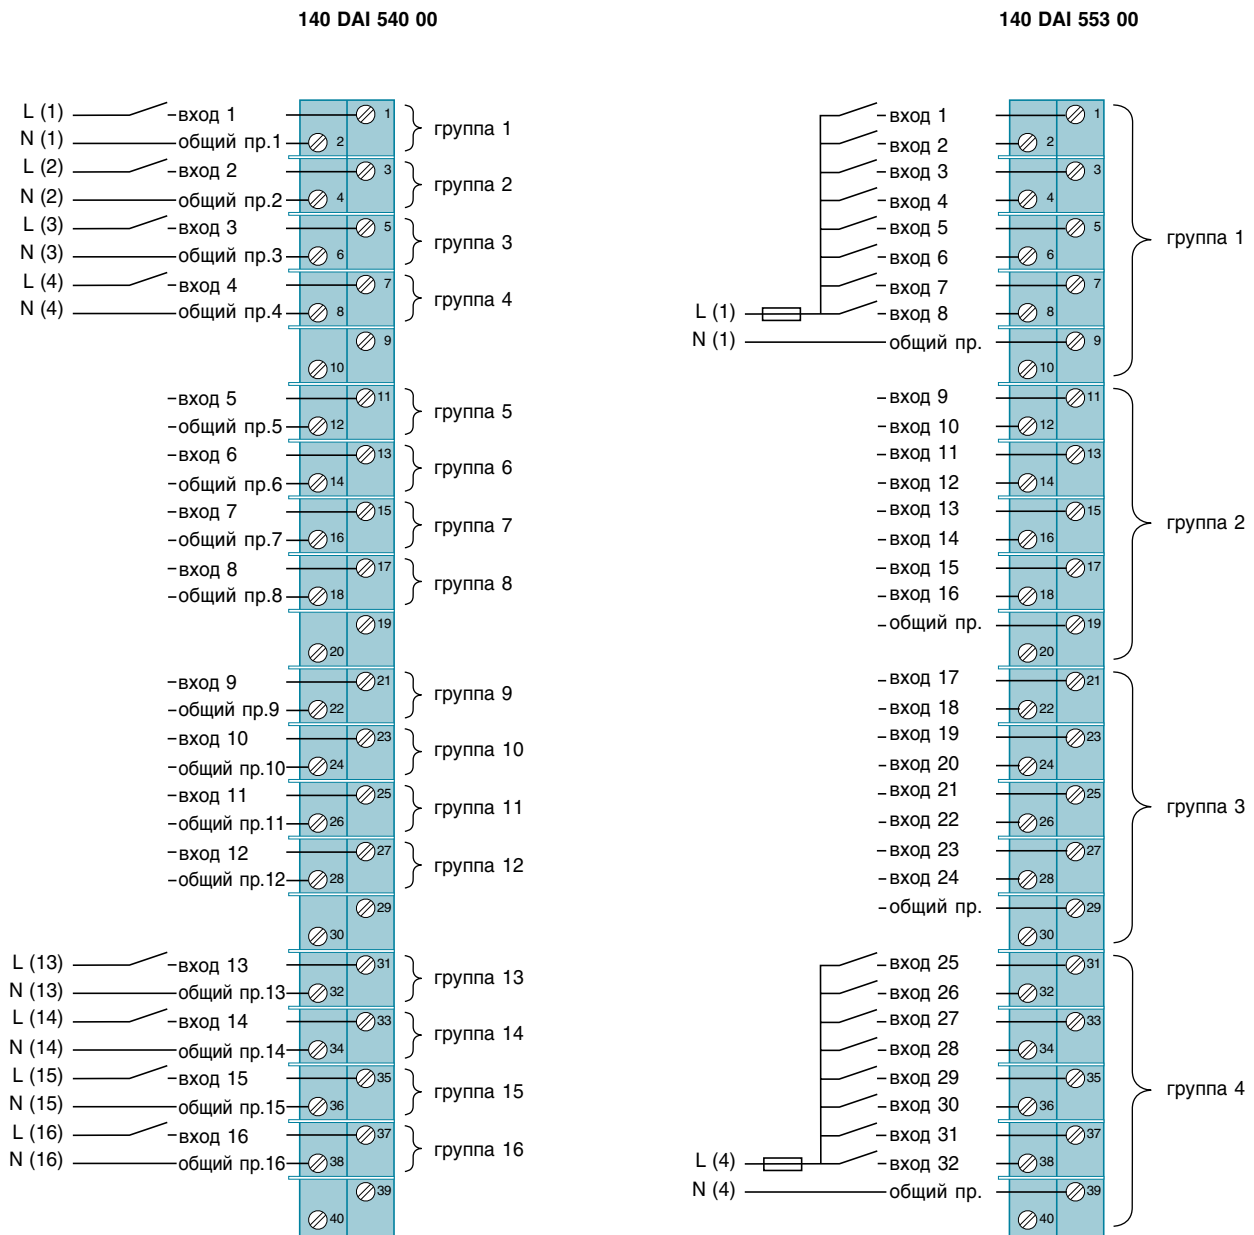

Платформа автоматизации Quantum

Модули дискретного ввода-вывода

Схемы подключения модулей ввода

140 DAI 340 00

140 DAI 353 00

Платформа автоматизации Quantum

Модули дискретного ввода-вывода

Схемы подключения модулей ввода

Платформа автоматизации Quantum

Модули дискретного ввода-вывода

Схемы подключения модулей ввода

Платформа автоматизации Quantum

Модули дискретного ввода-вывода

Схемы подключения модулей ввода