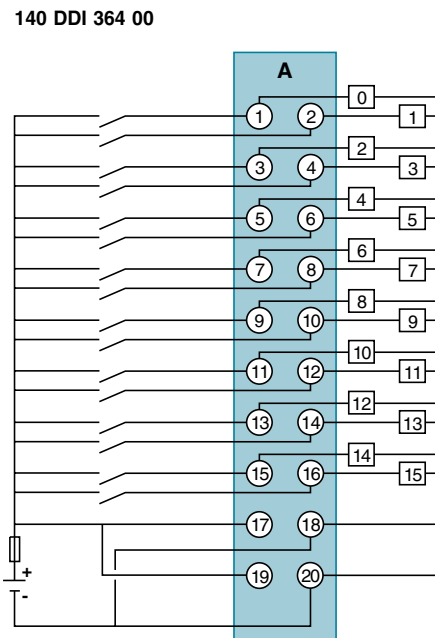

Платформа автоматизации Quantum

Модули дискретного ввода-вывода

Схемы подключения модулей ввода

140 DAI 340 00

140 DAI 353 00

Платформа автоматизации Quantum

Модули дискретного ввода-вывода

Схемы подключения модулей ввода

Платформа автоматизации Quantum

Модули дискретного ввода-вывода

Схемы подключения модулей ввода

Платформа автоматизации Quantum

Модули дискретного ввода-вывода

Схемы подключения модулей ввода