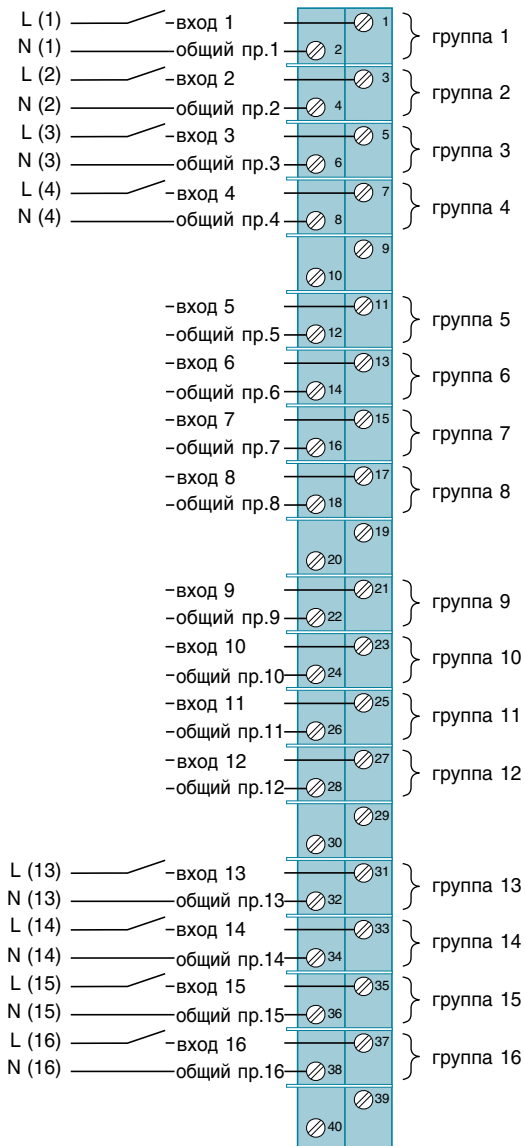

Платформа автоматизации Quantum

Модули дискретного ввода-вывода

Схемы подключения модулей ввода

140 DAI 340 00

140 DAI 353 00

Платформа автоматизации Quantum

Модули дискретного ввода-вывода

Схемы подключения модулей ввода

Платформа автоматизации Quantum

Модули дискретного ввода-вывода

Схемы подключения модулей ввода

Платформа автоматизации Quantum

Модули дискретного ввода-вывода

Схемы подключения модулей ввода