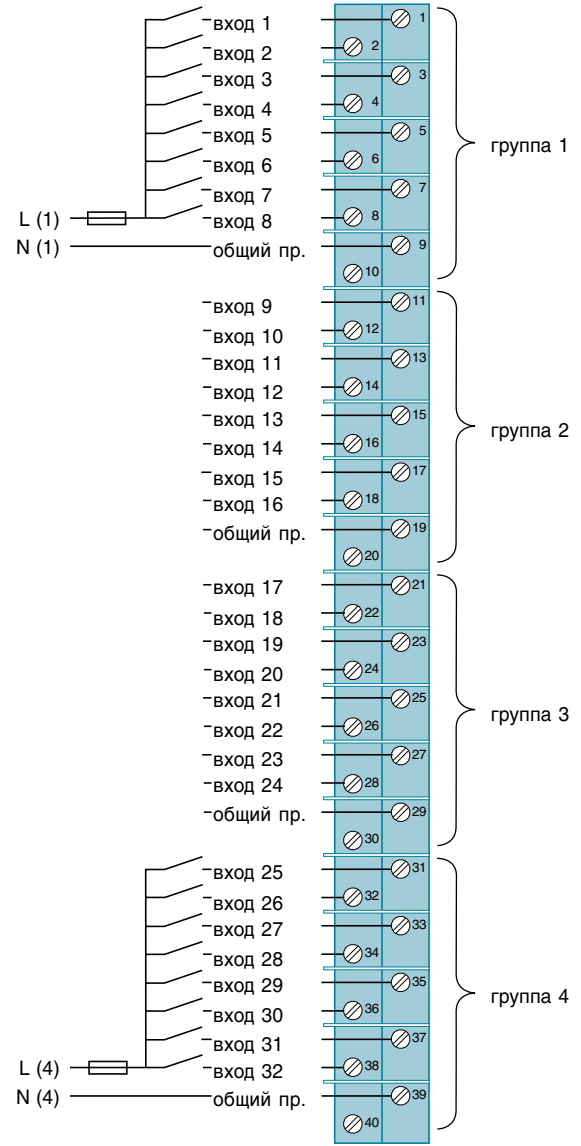

Платформа автоматизации Quantum

Модули дискретного ввода-вывода

Схемы подключения модулей ввода

140 DAI 340 00

140 DAI 353 00

Платформа автоматизации Quantum

Модули дискретного ввода-вывода

Схемы подключения модулей ввода

Платформа автоматизации Quantum

Модули дискретного ввода-вывода

Схемы подключения модулей ввода

Платформа автоматизации Quantum

Модули дискретного ввода-вывода

Схемы подключения модулей ввода