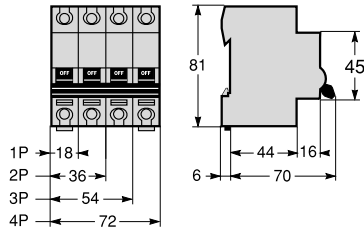

C60

C60a-N-H-L