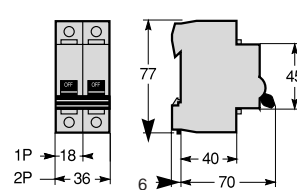

C60

C60a-N-H-L

Вспомогательные устройства

Клеммники

Монтажные размеры

DPN N, DPN N Vigì, C32H-DC

DPN N, DPN N Vigì

DPN N Vigì = 36 мм

C32H-DC

Вспомогательные устройства

C32H-DC/DPN N