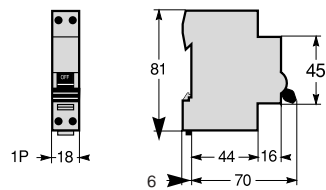

#### Монтажные размеры

#### DPN N, DPN N Vigì

DPN N Vigì = 36 мм