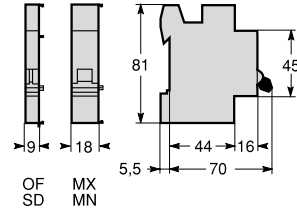

Вспомогательные устройства