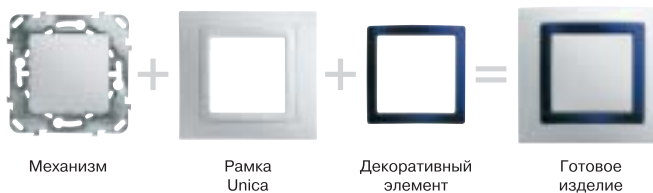

* – цвет металл

Таблица выбора – рамки Unica

Цвет рамки	 Моноблок				
Белый	MGU2.002.18M	MGU2.002.18	MGU2.004.18	MGU2.006.18	MGU2.008.18
Бежевый	MGU2.002.25M	MGU2.002.25	MGU2.004.25	MGU2.006.25	MGU2.008.25

Рамки Unica предназначены как для горизонтального, так и для вертикального монтажа. Декоративный элемент не может быть установлен в рамку-моноблок.

Декоративные элементы Unica

Индиго
MGU4.000.42

Серебро
MGU4.000.60

Кремовый
MGU4.000.59

Голубой лёд
MGU4.000.54

Терракотовый
MGU4.000.51

Бронза
MGU4.000.13

Базовые цвета Unica (рамки-моноблок)

Белый

Бежевый

Коробки Unica для наружного монтажа